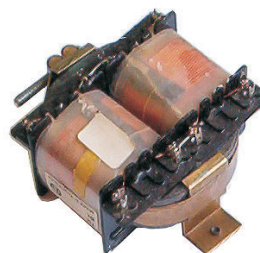

MRE NI IMPULSNI TRANSFORMATORI . . . . . TVEIMIT

B10	ZA ŠASIJU B10	32,00
B20	ZA ŠASIJU B20	32,00
B30	ZA ŠASIJU B30	32,00
B40	ZA ŠASIJU B40	32,00
B45	ZA ŠASIJU B45	32,00
B100	ZA ŠASIJU B100	32,00