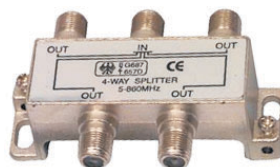

SPLITER
1 ULAZ / 4 IZLAZA

1/4 5,00

SKRETNICE . . . . . TVANTSK