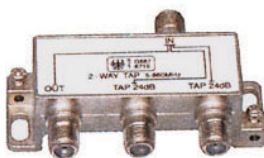

SPLITER
1 ULAZ / 3 IZLAZA

1/3 4,00