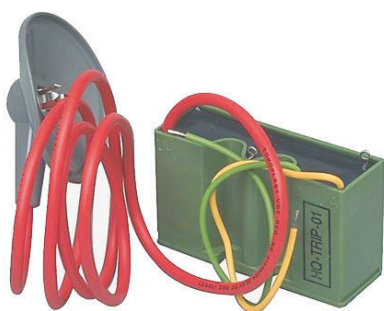

KASKADE. . . . . TVKAS

5KV BEZ FOKUSA

5KV SA FOKUSOM

5 22,00

5F 26,00