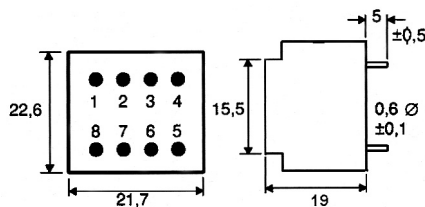

0,5 VA

Tip	Cena	Napon (V)		I (mA)
		Primarni	Sekundarni	
1 x 6	9,00	220	1 x 6	83
1 x 9	9,00	220	1 x 9	55
1 x 12	9,00	220	1 x 12	42
2 x 6	9,00	220	2 x 6	2 x 42
2 x 9	9,00	220	2 x 9	2 x 28
2 x 12	9,00	220	2 x 12	2 x 21