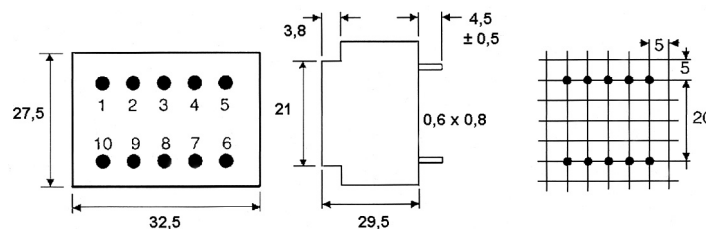

3 VA

Tip	Cena	Napon (V)		I (mA)
		Primarni	Sekundarni	
1 x 6	9,00	220	1 x 6	500
1 x 9	9,00	220	1 x 9	334
1 x 12	9,00	220	1 x 12	250
1 x 15	9,00	220	1 x 15	200
2 x 6	9,00	220	2 x 6	2 x 250
2 x 9	9,00	220	2 x 9	2 x 167
2 x 12	9,00	220	2 x 12	2 x 125
2 x 15	9,00	220	2 x 15	2 x 100
2 x 18	9,00	220	2 x 18	2 x 83