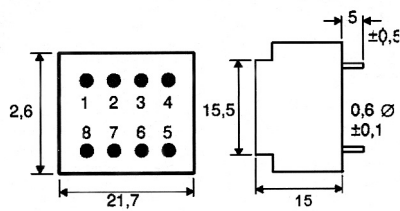

0,3 VA

Tip	Cena	Napon (V)		I (mA)
		Primarni	Sekundarni	
1 x 6	8,00	220	1 x 6	58
1 x 9	8,00	220	1 x 9	39
1 x 12	8,00	220	1 x 12	29
2 x 6	8,00	220	2 x 6	2 x 29
2 x 12	8,00	220	2 x 12	2 x 15