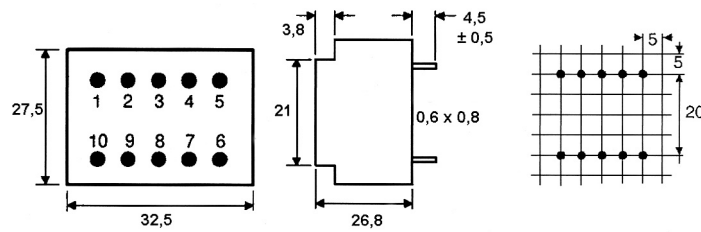

2,6 VA

Tip	Cena	Napon (V)		I (mA)
		Primarni	Sekundarni	
1 x 9	9,00	220	1 x 9	289
1 x 12	9,00	220	1 x 12	217
1 x 15	9,00	220	1 x 15	174
2 x 6	9,00	220	2 x 6	2 x 217
2 x 9	9,00	220	2 x 9	2 x 145
2 x 12	9,00	220	2 x 12	2 x 108
2 x 15	9,00	220	2 x 15	2 x 87