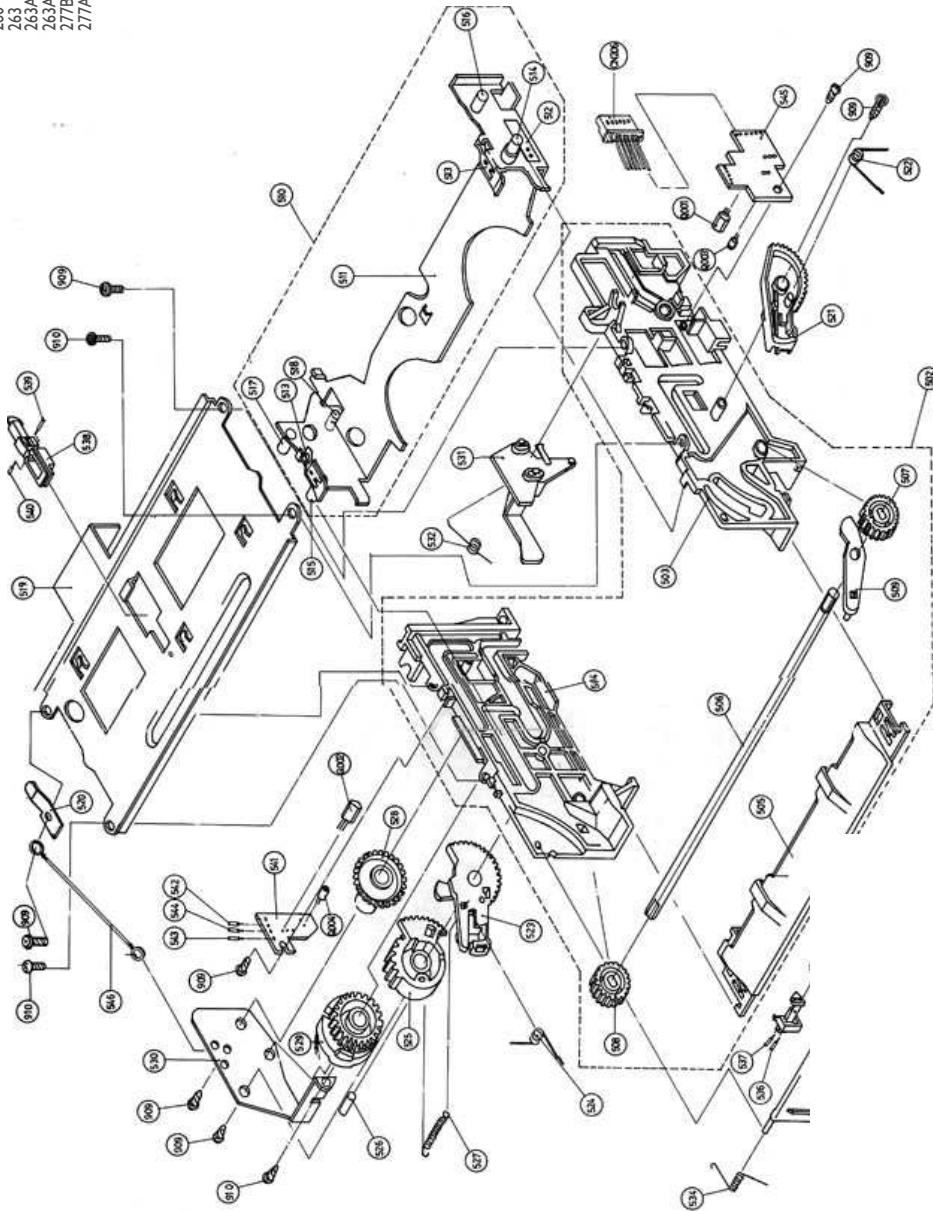

1. VP-1421
   VP-0612
   VP-1413
   VP-1126
   VP-1424N
   VP-1424
   VP-1441
   VP-1147
2. 211
   246
   260
   263
   263A
   277B
   277A