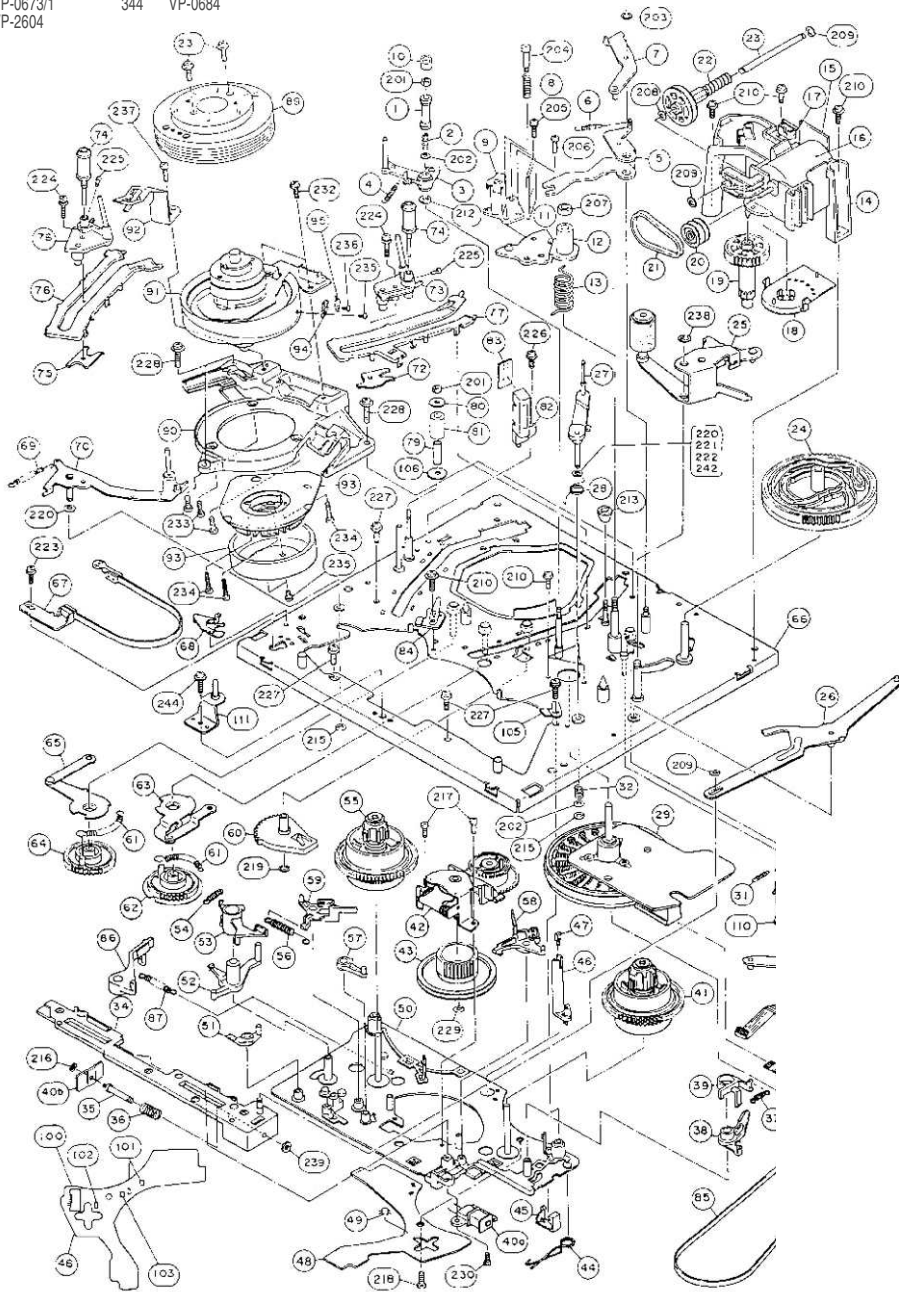

VIDEODECK: SHA - 013

9	VP-0687	42	VP-0678
16	VP-0693	55	VP-2605
18	VP-0635	64	VP-2620
19	VP-0699	67	VP-0674
24	VP-2610	74	VP-0690
24	VP-0676	308	VP-2613
25	VP-0673/1	344	VP-0684
41	VP-2604