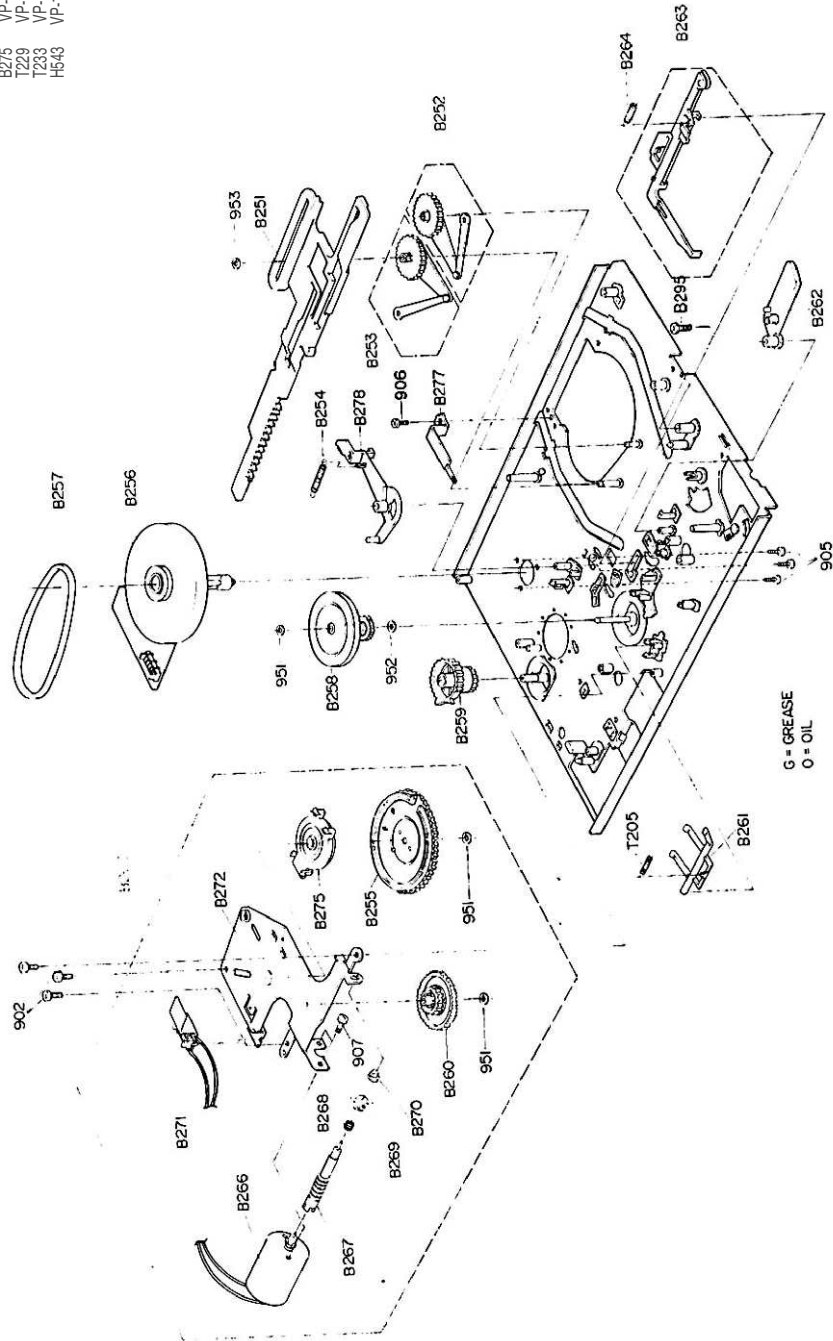

VIDEODECK: SSU - 501

- B255
- B257
- B258
- B275
- T229
- T233
- H543
- VP-1430
- VR-1016
- VP-1427
- VP-1426
- VP-1425/1
- VP-1428
- VP-1440