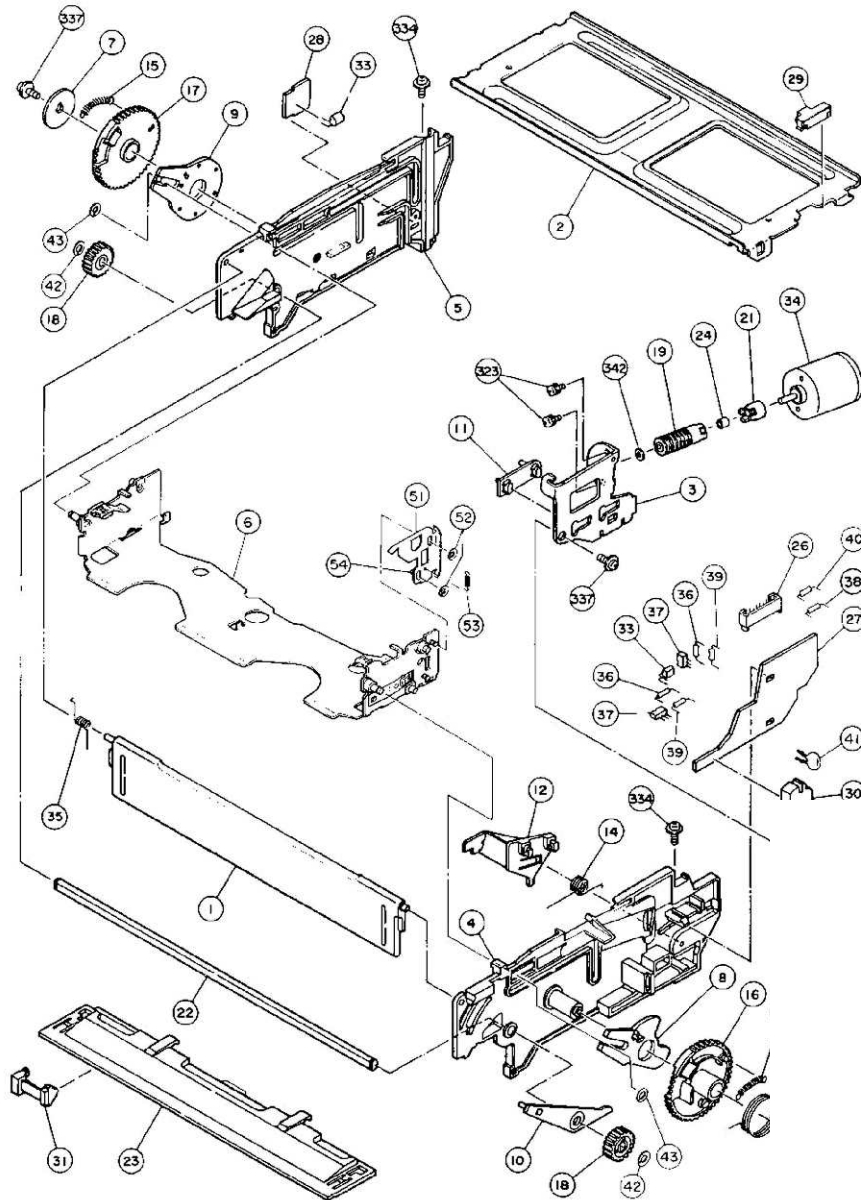

VIDEODECK: SHA - 012

11	VP-0651	67	VP-0626
34	VP-0654	92	VP-0637
55	VP-2602	99	VP-1147
57	VP-0671		
58	VP-0672