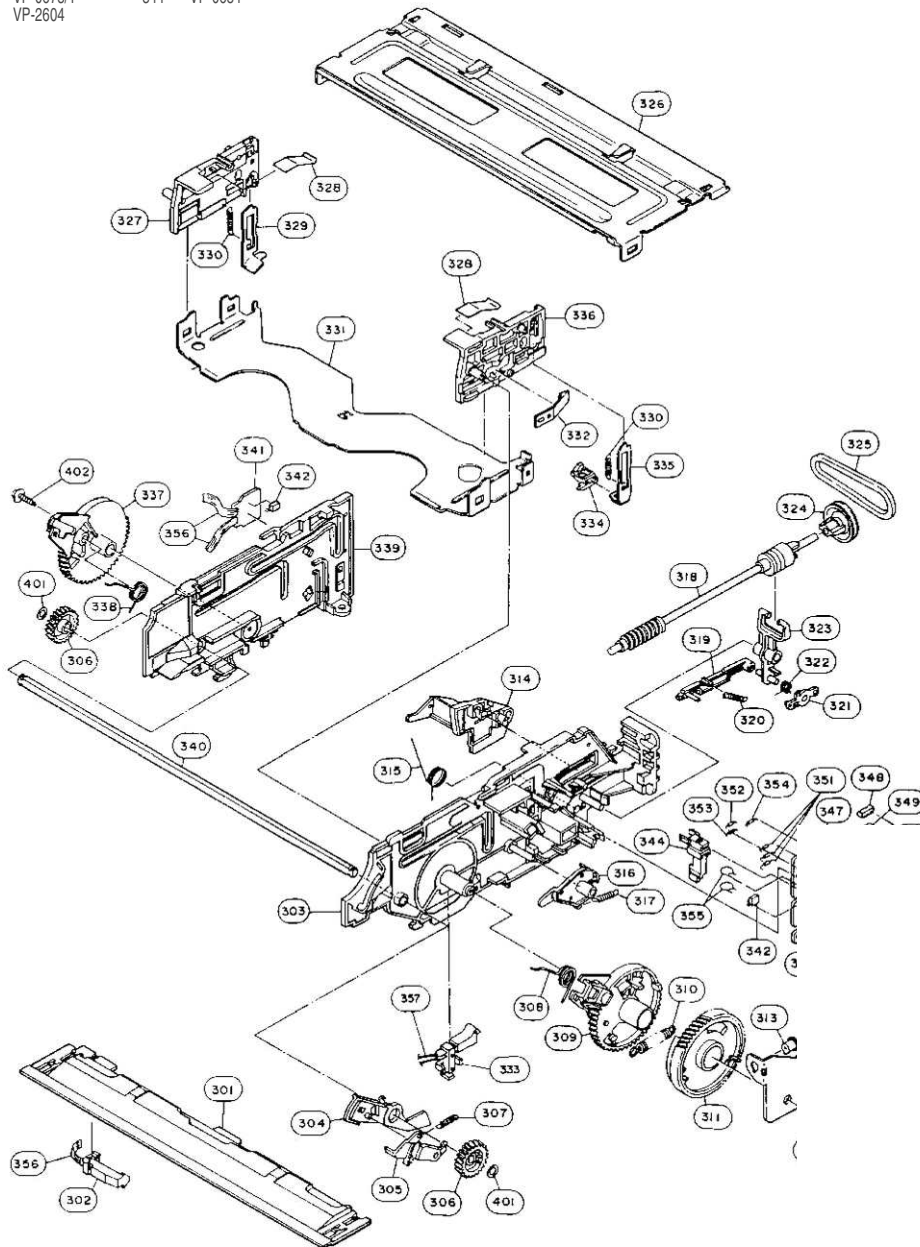

VIDEODECK: SHA - 013

9	VP-0687	42	VP-0678
16	VP-0693	55	VP-2605
18	VP-0635	64	VP-2620
19	VP-0699	67	VP-0674
24	VP-2610	74	VP-0690
24	VP-0676	308	VP-2613
25	VP-0673/1	344	VP-0684
41	VP-2604