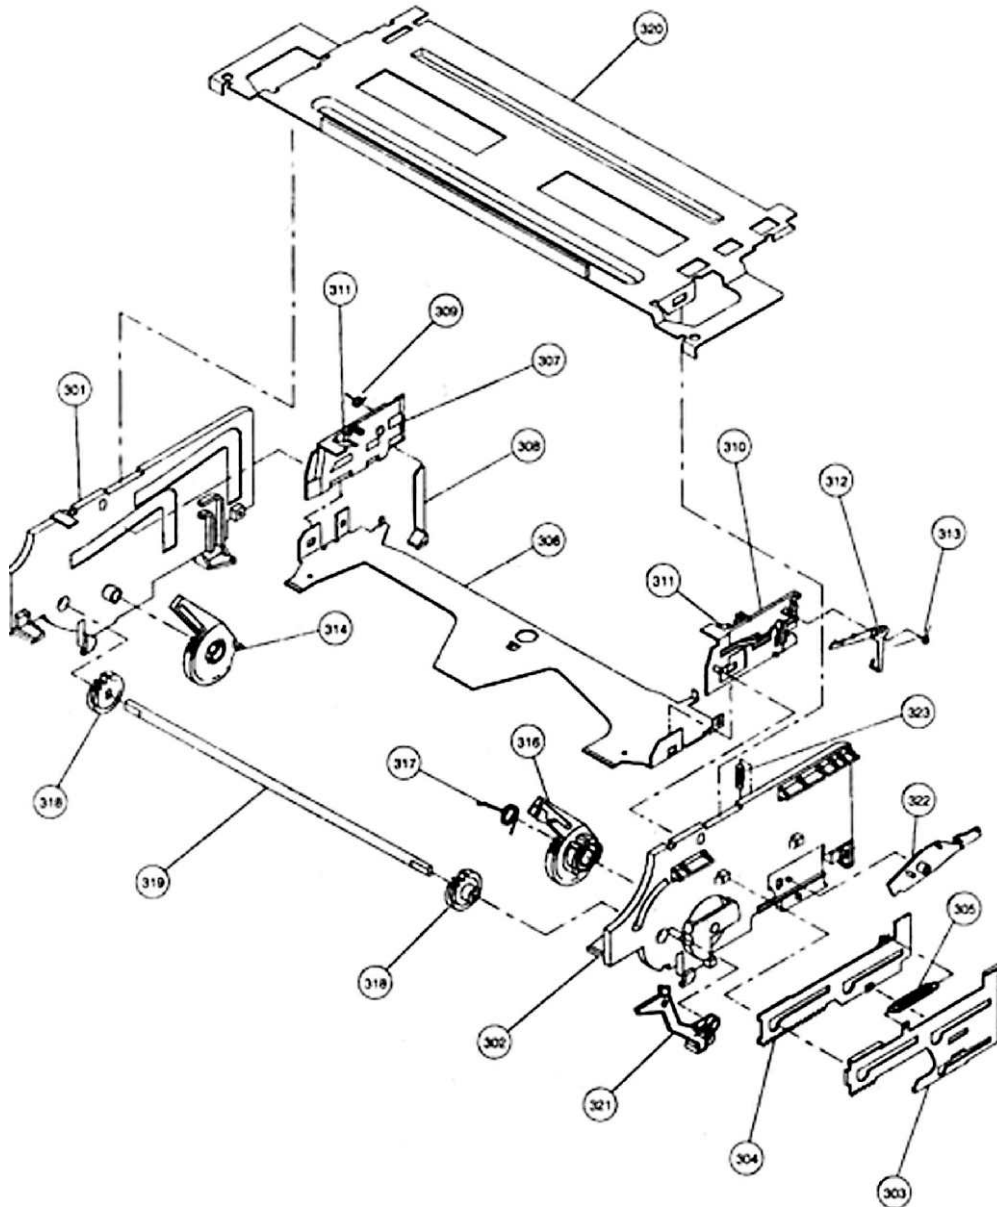

VIDEODECK:SNY - 001

VP-0708/1
PINCH ROLLER UNIT X36533303

VP-0736
TENSION BAND X36533210

VS-0330
SET REMENA

šifra:	dimenzije:
REMK-025/1	25.00 x 1.60 x 1.00
REMK-032	32.00 x 1.20 x 1.20
REMO-045	45.50 x 1.50 x 1.50
REMK-060	60.00 x 1.20 x 1.20
REMT-081/1	81.00 x 0.47 x 5.60
REMK-090/2	90.50 x 2.00 x 2.00