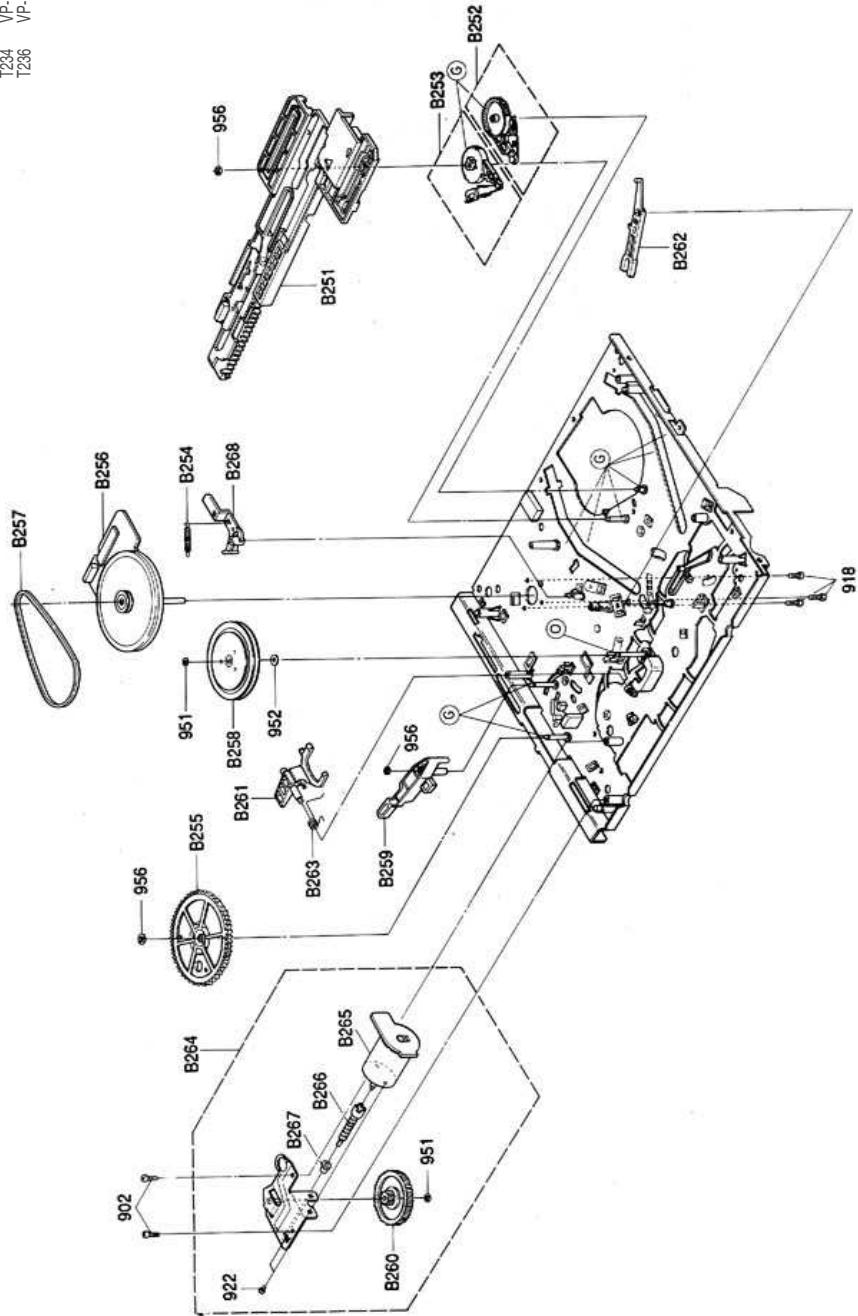

VIDEODECK: SSU - 507

VP-1454
REMK-087/1
B255
B257
B258
B260
T212
T234
T236
VP-1452
VP-1453
VP-1449
VP-1450
VP-1451