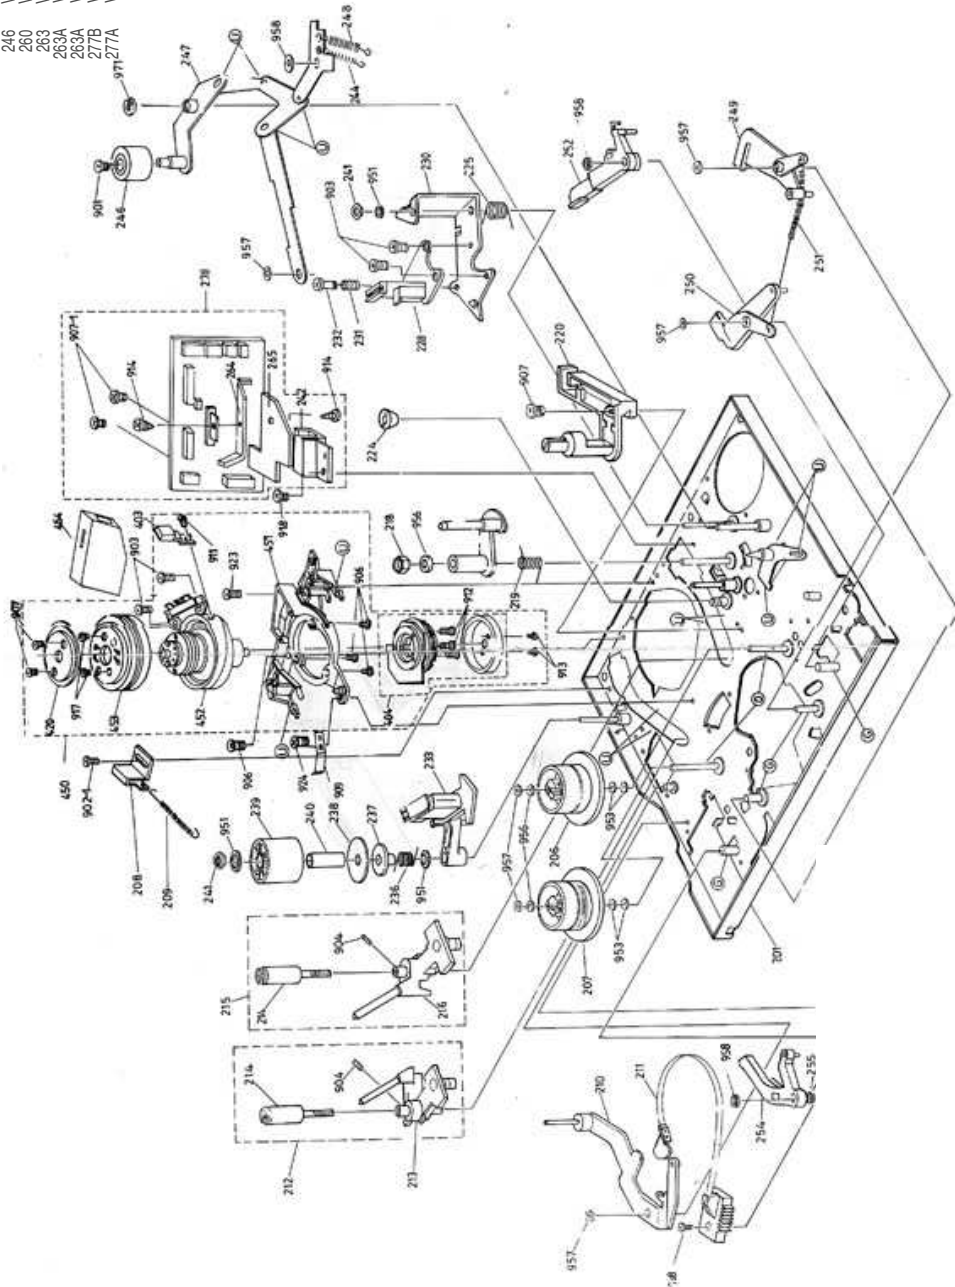

- VP-1421
- VP-0612
- VP-1413
- VP-1126
- VP-1424N
- VP-1424
- VP-1441
- VP-1147

- 211
- 246
- 260
- 263
- 263A
- 263B
- 277B
- 277A