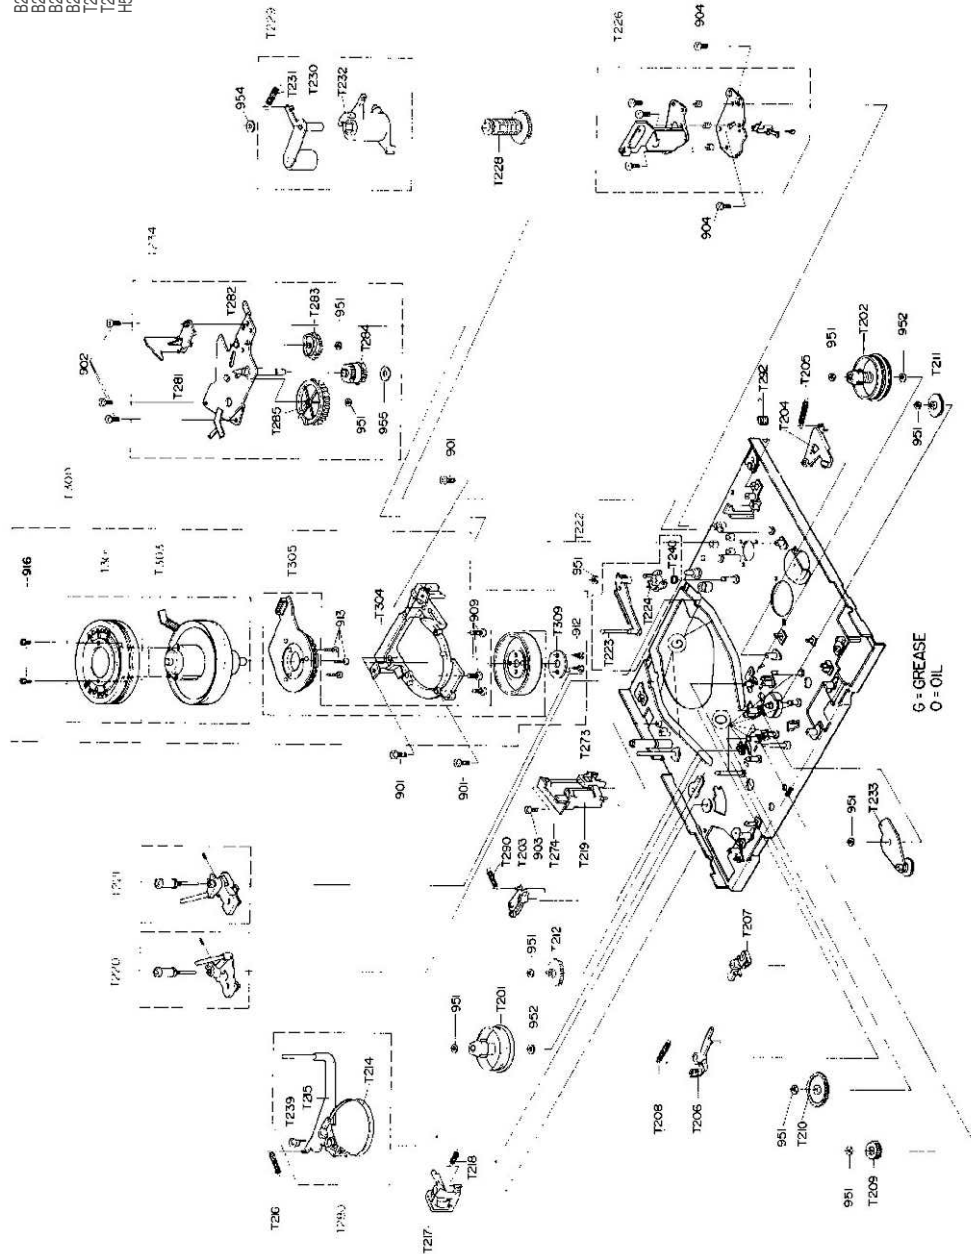

VIDEODECK: SSU - 501

- VP-1430
- VR-1016
- VP-1427
- VP-1426
- VP-1425/1
- VP-1428
- VP-1440

- B255
- B257
- B258
- B275
- T229
- T233
- H543