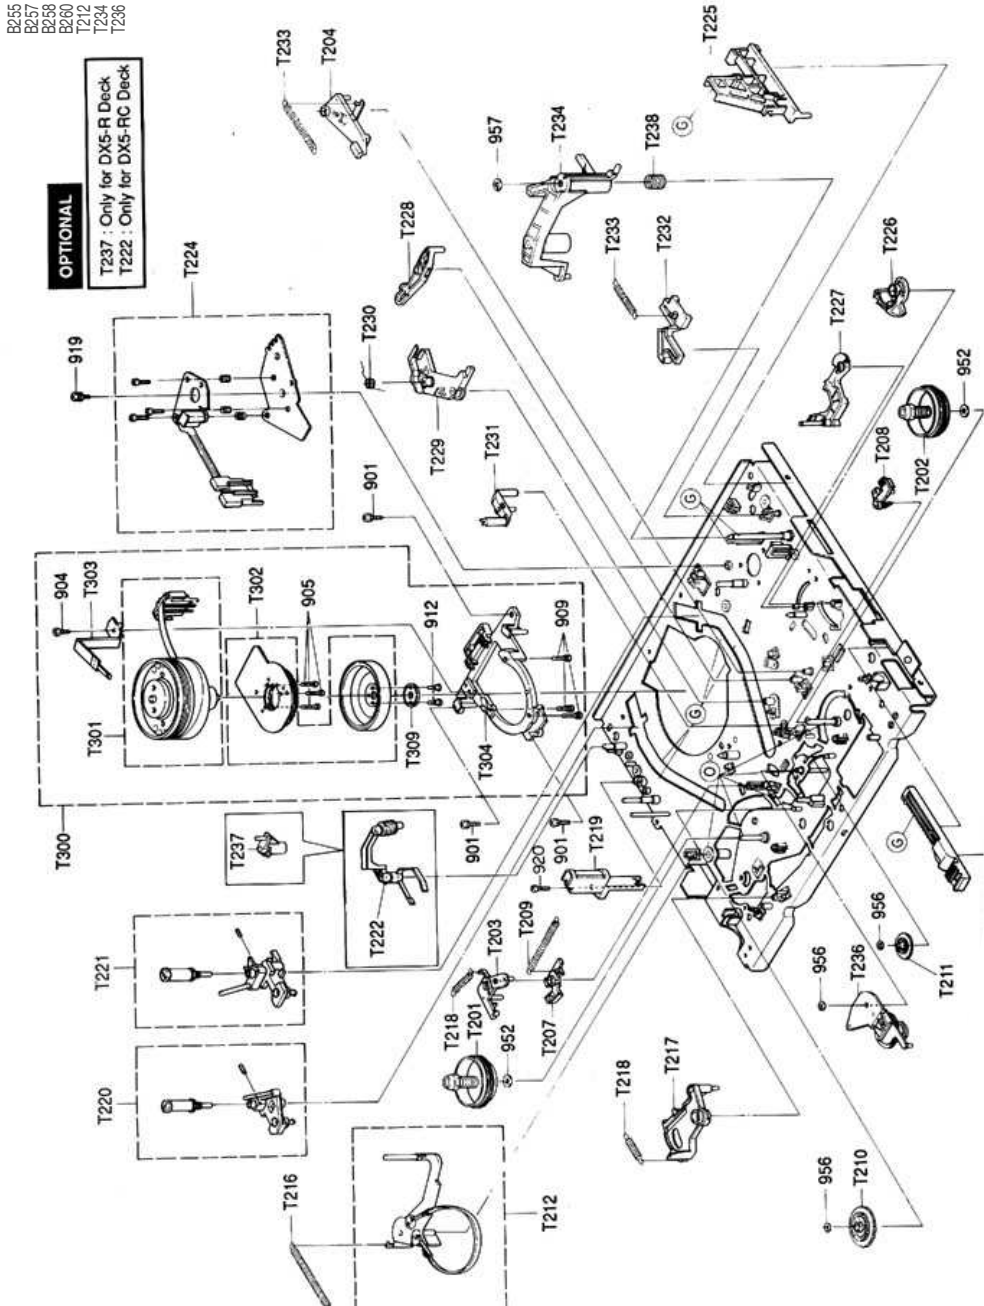

VP-1454
REMK-3087/1
B257 VP-1452
B258 VP-1453
B260 VP-1449
T212 VP-1450
T234 VP-1451
T236