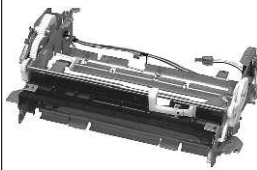

VP-0558
CASSETTE HOUSE 6131254855