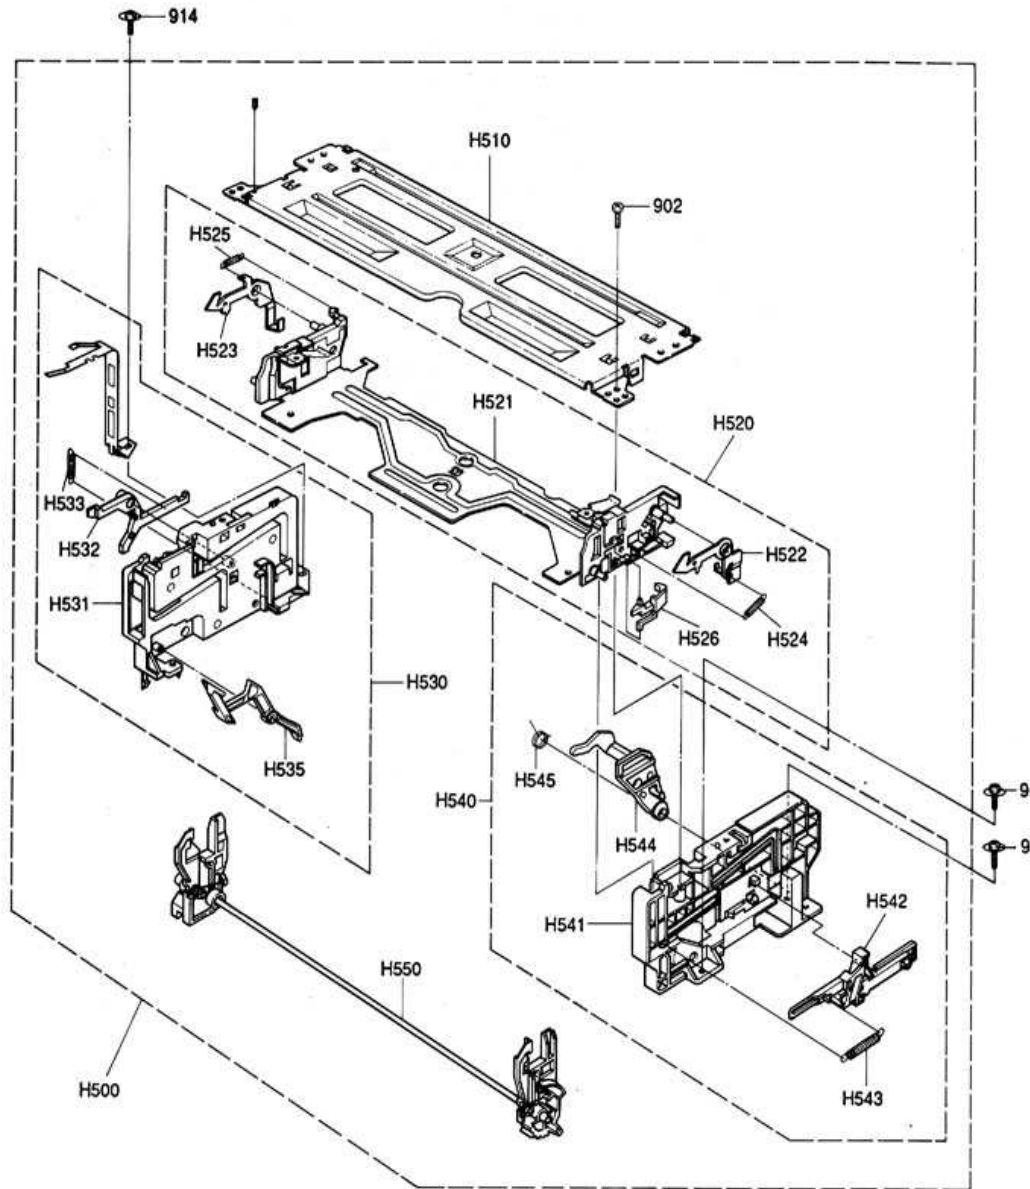

B255 VP-1454
B257 REMK-087/1
B258 VP-1452
B260 VP-1453
T212 VP-1449
T234 VP-1450
T236 VP-1451