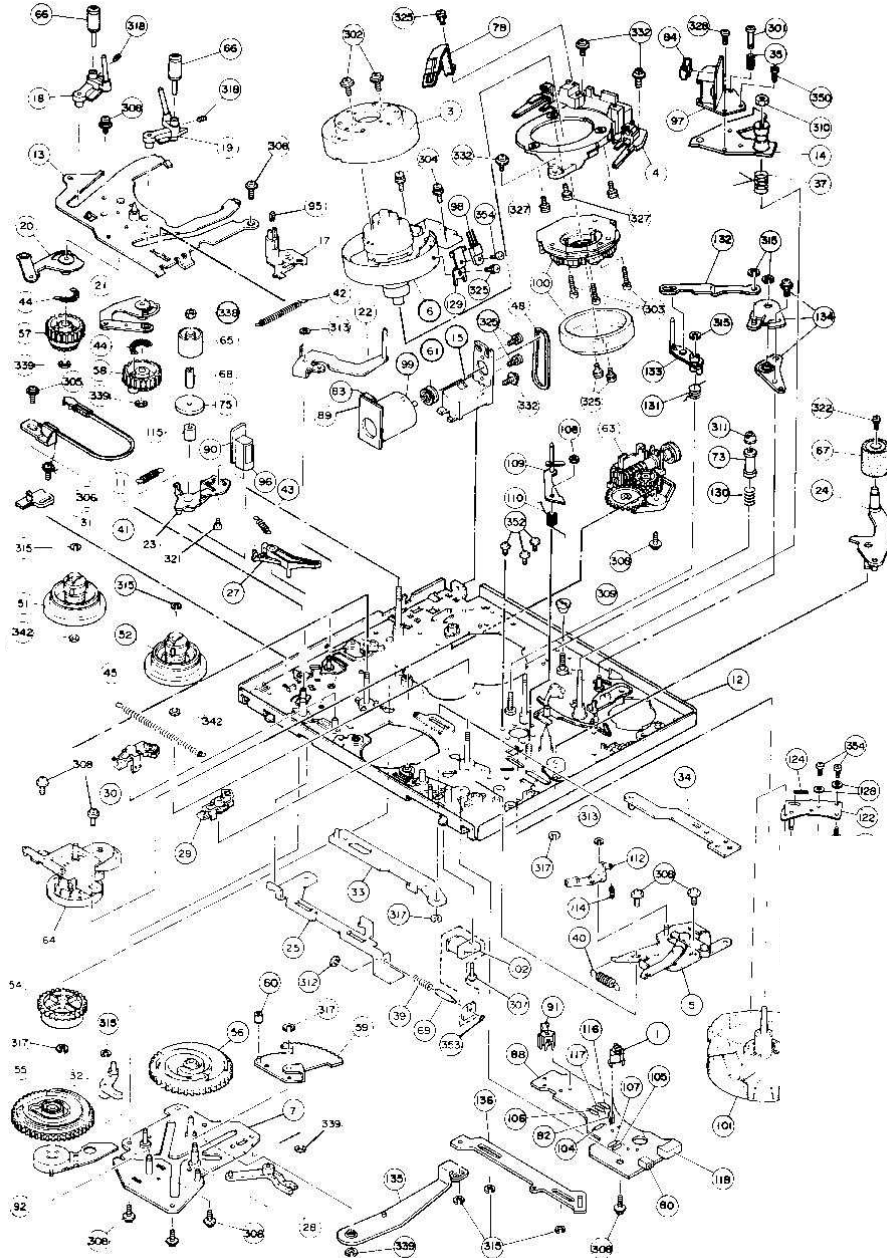

VIDEODECK: SHA - 012

11	VP-0651	67	VP-0626
34	VP-0654	92	VP-0637
55	VP-2602	99	VP-1147
57	VP-0671		
58	VP-0672