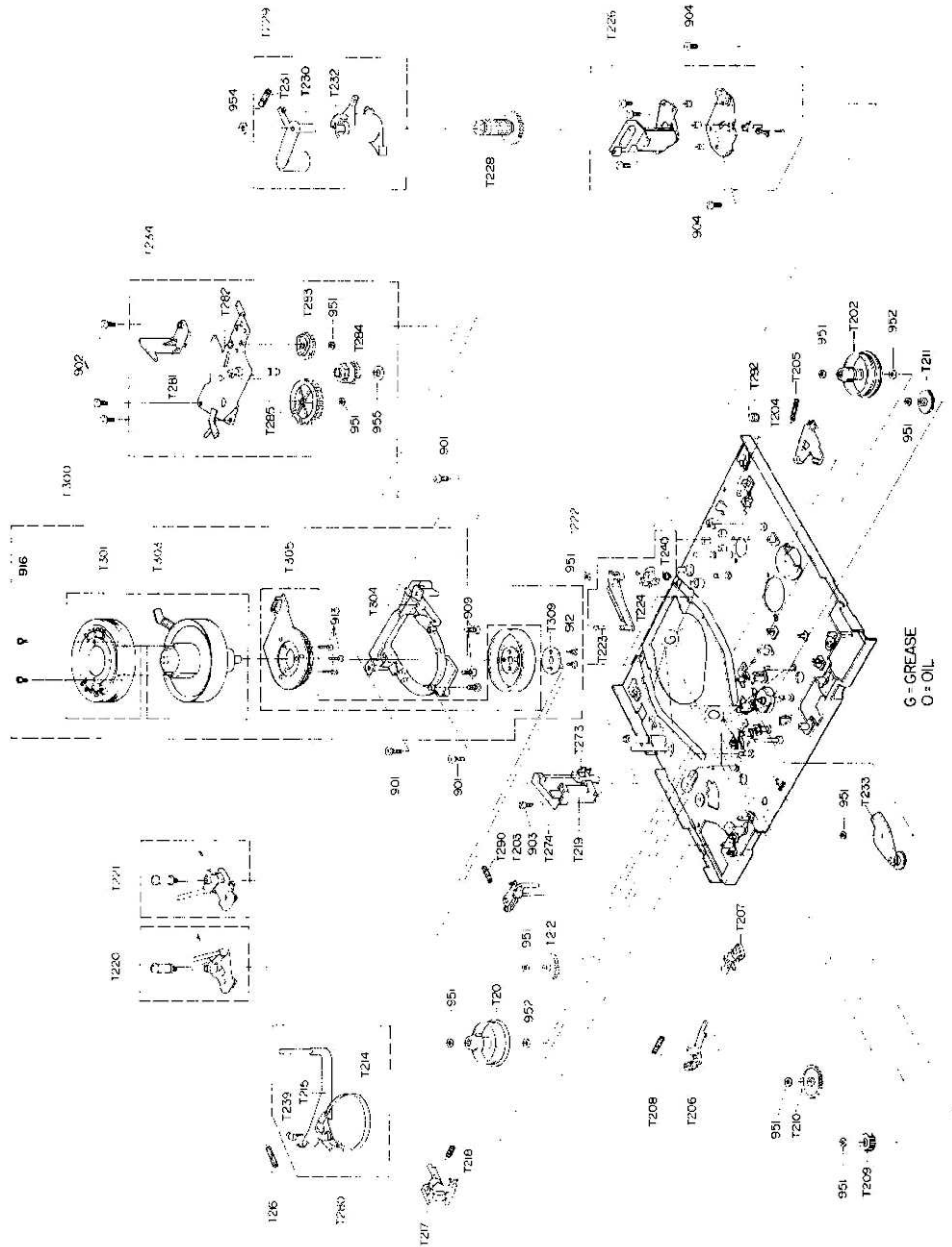

VIDEODECK: SSU - 013

B252 VP-1430
257 VR-1016
268 VP-1427
275 VP-1426
543 VP-1440
229 VP-1425/1
233 VP-1428