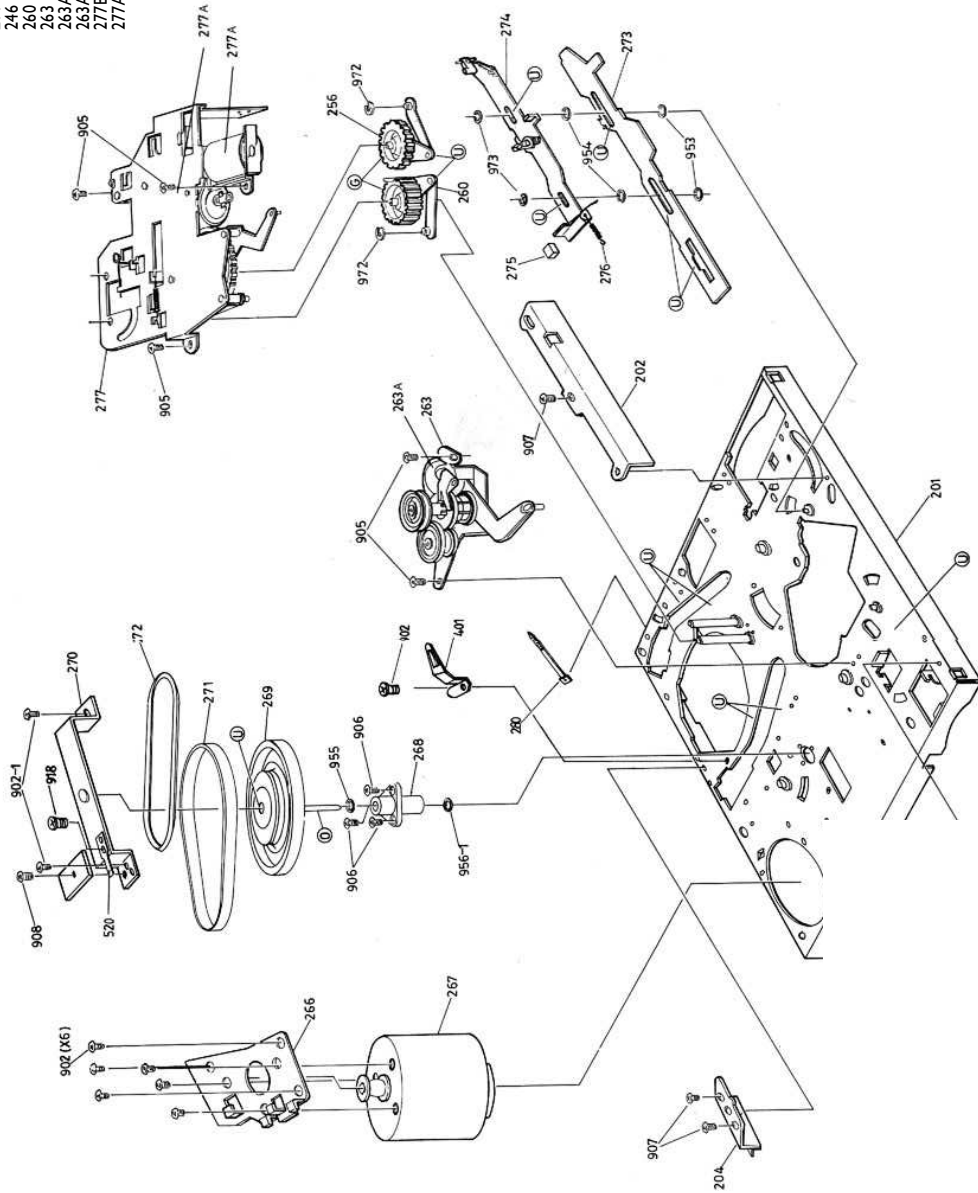

VIDEODECK: SSU - 017

VP-142I
VP-0612
VP-1413
VP-1126
VP-1424N
VP-1424
VP-1441
VP-1147

211
246
260
263
263A
263A
277B
277A