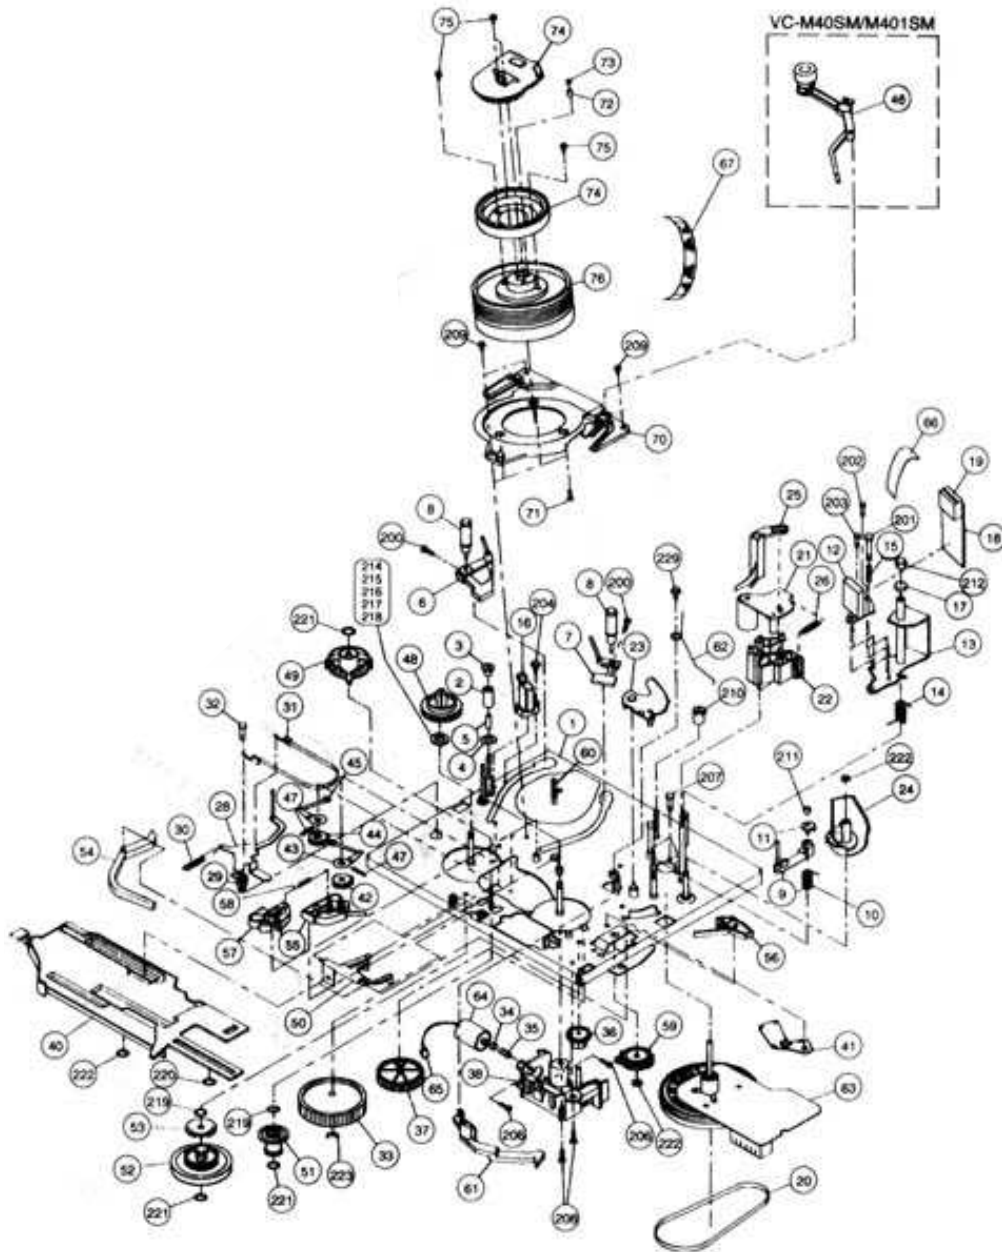

VP-2619
REEL IDLER MARMPO053AJZZ

VP-2617
TENSION BAND LBNDK1008AJZZ

VR-1027
VIDEO REMEN

VIDEODECK: SHA - 519

- 20 VR-1027
- 21 VP-2616/1
- 31 VP-2617
- 49 VP-2619
- 51 VP-2618

VIDEODECK: SHA - 519

- 20 VR-1027
- 21 VP-2616/1
- 31 VP-2617
- 49 VP-2619
- 51 VP-2618