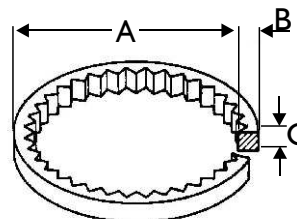

REMENI - ZUBASTI

A- unutrašnji prečnik u mm
B- debljina u mm
C- širina u mm

šifra:	dimenzije:	cena:
REMZ - 017	17.90 x 0.90 x 2.00	12.00
REMZ - 028	28.00 x 1.20 x 2.00	14.00
REMZ - 039	39.80 x 0.65 x 0.75	14.00
REMZ - 056	56.00 x 0.70 x 1.00	15.00
REMZ - 060	60.50 x 1.15 x 5.00	16.00
REMZ - 103	→ VR - 1007	
REMZ - 140	→ VR - 1014