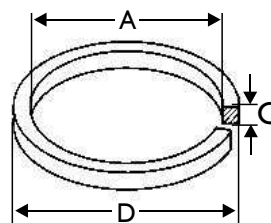

REMENI ZA VIDEOREKORDERE

šifra:	:	cena:
VR - 0006	→ REMT - 056	
VR - 0008	→ REMK - 053/1	
VR - 0021	→ REMT - 161	
VR - 0022	→ REMT - 144	
VR - 0031	→ REMT - 082/2	
VR - 0034	→ REMK - 107/2	
VR - 0041	→ REMK - 108/1	
VR - 0042	→ REMK - 103/1	
VR - 0044	→ REMK - 095/1	
VR - 0052	→ REMT - 080/1	
VR - 0053	→ REMT - 078/1	
VR - 0054	→ REMT - 099	
VR - 0062	→ REMK - 036/3	
VR - 0063	→ REMK - 027/4	
VR - 0064	→ REMK - 038/2	
VR - 0065	→ REMK - 040/2	
VR - 0073	→ REMT - 077/1	
VR - 0081	→ REMK - 044/1	
VR - 0083	→ REMT - 059/1	
VR - 0084	→ REMT - 064/2	
VR - 0085	→ REMK - 080/1	
VR - 0430/1	→ REMT - 090/2	
VR - 0820/1	→ REMK - 110/1	
VR - 1001	JVC	1.50
VR - 1002	PANASONIC	10.00
VR - 1003	SONY	14.00
VR - 1004	SONY	16.00
VR - 1005	→ VR - 1007	
VR - 1006	SANYO	1.50
VR - 1007	PANASONIC	8.00
VR - 1008	SONY	16.00
VR - 1009	HITACHI	1.50
VR - 1010	→ REMK - 030/1	
VR - 1011	AKAI	1.50
VR - 1012	MITSUBISHI	4.00
VR - 1013	JVC	9.00
VR - 1014	PANASONIC	10.00
VR - 1015	SAMSUNG	1.50
VR - 1016	SAMSUNG	3.50
VR - 1017	JVC	2.00
VR - 1018	PANASONIC	16.00
VR - 1019	PANASONIC	15.00
VR - 1020	SONY	15.00
VR - 1021	SONY	16.00
VR - 1022	GOLD STAR	2.50
VR - 1023	DAEWO	1.50
VR - 1024	AKAI	3.00
VR - 1025	GOLD STAR	3.00
VR - 1026	GOLD STAR	2.50
VR - 1027	SHARP	9.00
VR - 1028	JVC	4.00

šifra:	:	cena:
VR - 1029	JVC	5.00
VR - 1030	JVC	4.00
VR - 1031	SANYO	3.50
VR - 1032	→ REMK - 072/3	
VR - 1033	SANYO	12.00
VR - 1034	SANYO	6.00
VR - 1035	→ VR - 1018	
VR - 1038	SANYO	8.00
VR - 1117	→ REMZ - 017	
VR - 1128	→ REMZ - 028	
VR - 1139	→ REMZ - 039	
VR - 1156	→ REMZ - 056	
VR - 1190	GOLD STAR	2.00

IDLERI

A- unutrašnji prečnik u mm
C- širina u mm
D- spoljni prečnik u mm

šifra:	dimenzije:			cena:
	A	D	C	
REMI - 07/1	7.30	11.50	3.60	1.80
REMI - 07/2	7.50	10.70	2.10	1.80
REMI - 10	9.70	16.70	2.00	1.80
REMI - 11/1	11.50	16.40	2.50	1.80
REMI - 11/2	11.50	17.00	6.00	1.80
REMI - 12	12.30	17.30	3.50	1.80
REMI - 13	13.70	19.60	2.50	1.80
REMI - 14	14.50	17.50	3.10	1.80
REMI - 17/1	17.50	23.60	2.50	1.80
REMI - 17/2	17.70	24.00	4.00	1.80
REMI - 18/1	18.20	24.20	2.00	1.80
REMI - 18/2	18.30	24.00	2.50	1.80
REMI - 18/3	18.20	25.00	4.00	1.80
REMI - 19/1	19.00	26.00	3.60	1.80
REMI - 19/2	19.50	25.00	2.00	1.80
REMI - 19/3	19.70	25.50	3.00	1.80
REMI - 20	20.70	25.50	2.80	1.80
REMI - 21	21.30	28.00	4.00	1.80
REMI - 22/1	22.20	28.50	3.10	1.80
REMI - 22/2	22.40	30.00	2.80	1.80
REMI - 22/3	22.50	30.00	3.00	1.80
REMI - 23/1	23.00	30.00	4.00	1.80
REMI - 23/2	23.30	29.00	2.50	1.80
REMI - 24	24.50	30.50	3.00	1.80
REMI - 25/1	25.50	31.80	3.00	1.80
REMI - 25/2	25.70	31.50	3.10	1.80
REMI - 27/1	27.30	34.00	3.00	1.80
REMI - 27/2	27.80	34.50	3.00	1.80
REMI - 28	28.00	34.00	4.00	1.80
REMI - 29/1	29.30	34.30	4.00	1.80
REMI - 29/2	29.70	35.50	2.30	1.80
REMI - 29/3	29.70	35.00	4.00	1.80
REMI - 29/4	29.70	37.80	4.00	1.80
REMI - 31	31.80	37.50	4.00	1.80
REMI - 32/1	32.70	39.50	3.40	1.80
REMI - 32/2	32.70	38.50	4.00	1.80
REMI - 32/3	32.80	38.80	4.00	1.80
REMI - 33/1	33.00	40.00	3.00	1.80
REMI - 33/2	33.00	40.00	4.00	1.80