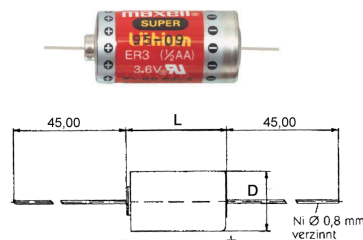

Tip	Cena	Napon (V)	Kapacitet (mAh)	Dimenzije u mm	
				D	L
L-900	22,00	3,6	900	14,5	23,9
L-1800	24,00	3,6	1800	14,5	44,5