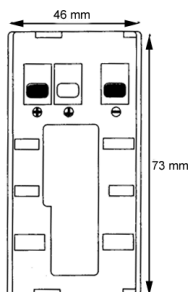

Cena: 124,00

**BATERIJE ZA KAMERE I KAMKORDERE . . . . . BAKA**

**MODEL P1**

12V 2000 mAh

Dimenzije: 182 x 61 x 24 mm

Cena: 126,00

**MODEL P2**

4,8V 1300 mAh

Dimenzije: 73 x 46 x 20 mm

Cena: 82,00

**MODEL P2A**

4,8V 2600 mAh

Dimenzije: 73 x 46 x 37 mm

Cena: 118,00

**MODEL P3**

6V 1800 mAh