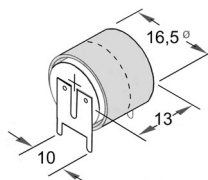

Tip	Cena	Napon (V)	Kapacitet (mAh)
60/2	5,00	2,4	65