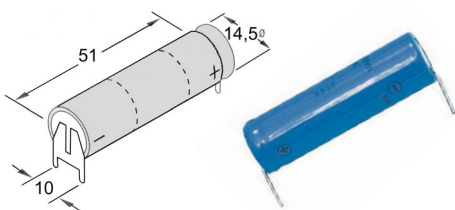

Tip	Cena	Napon (V)	Kapacitet (mAh)
110/3	12,00	3,6	130