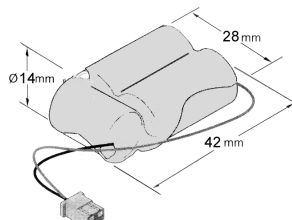

**NIKL-CADMIUM BATERIJE . . . . . BANICD**

Tip	Cena	Napon (V)	Kapacitet (mAh)
<b>300/2</b>	8,00	2,4	300

Tip	Cena	Napon (V)	Kapacitet (mAh)
<b>300/3</b>	8,00	3,6	300

Tip	Cena	Napon (V)	Kapacitet (mAh)
<b>300/3A</b>	14,00	3,6	300