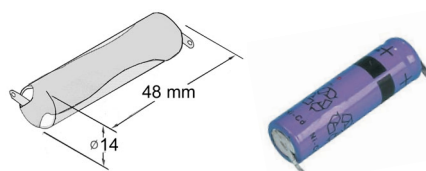

Tip	Cena	Napon (V)	Kapacitet (mAh)
R6/1	4,00	1,2	600