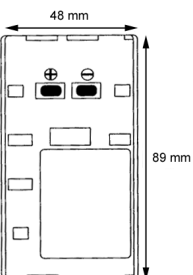

Dimenzije: 89 x 48 x 36 mm

Cena: 86,00

**MODEL P3A**

6V 2400 mAh

Dimenzije: 89 x 48 x 43 mm

Cena: 146,00

**BATERIJE ZA KAMERE I KAMKORDERE . . . . . BAKA**

**MODEL S1**

6V 1500 mAh  
Dimenzije: 115 x 50 x 24 mm  
Cena: 88,00

**MODEL S2**

6V 1800 mAh  
Dimenzije: 89 x 48 x 43 mm  
Cena: 88,00

**MODEL S2A**

6V 2400 mAh  
Dimenzije: 89 x 48 x 37 mm  
Cena: 128,00

**MODEL S3**

9,6V 1000 mAh  
Dimenzije: 104 x 64 x 20 mm  
Cena: 136,00

**BATERIJE ZA KAMERE I KAMKORDERE . . . . . BAKA**

**MODEL T3**

3,6V 1300 mAh

Dimenzije: 56 x 47 x 20 mm

Cena: 68,00

**MODEL T4**

3,6V 2000 mAh