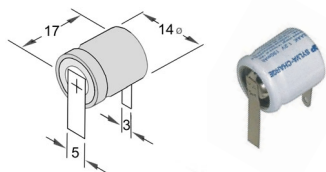

NIKL-CADMIUM BATERIJE . . . . . BANICD

Tip	Cena	Napon (V)	Kapacitet (mAh)
110/1	4,00	1,2	130