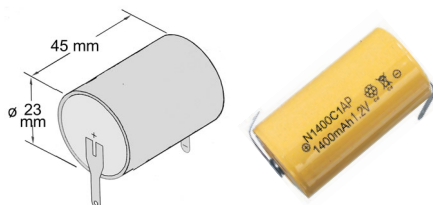

Tip	Cena	Napon (V)	Kapacitet (mAh)
R14/1	12,00	1,2	1400