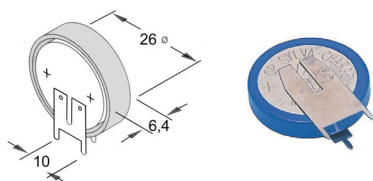

Tip	Cena	Napon (V)	Kapacitet (mAh)
170/1	3,00	1,2	170