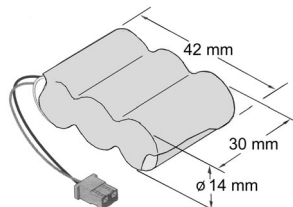

Tip	Cena	Napon (V)	Kapacitet (mAh)
300/3	8,00	3,6	300