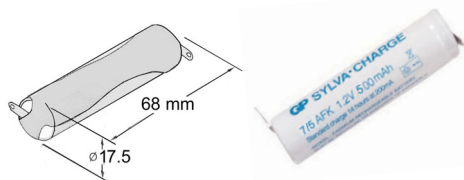

Tip	Cena	Napon (V)	Kapacitet (mAh)
7/5A	6,00	1,2	500

18000 Niš, Jovana Ristića 7, P.O.Box 135, Tel: 018 / 520-455, 522-814, 522-965, fax: 522-660
<http://www.MGelectronic.co.yu> e-mail: office@MGelectronic.co.yu