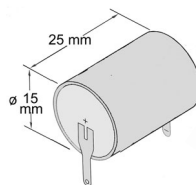

Tip	Cena	Napon (V)	Kapacitet (mAh)
<b>300/3B</b>	14,00	3,6	300

Tip	Cena	Napon (V)	Kapacitet (mAh)
<b>400/1</b>	3,00	1,2	400

Tip	Cena	Napon (V)	Kapacitet (mAh)
<b>400/3</b>	9,00	3,6	400

Tip	Cena	Napon (V)	Kapacitet (mAh)
<b>400/4</b>	12,00	4,8	400