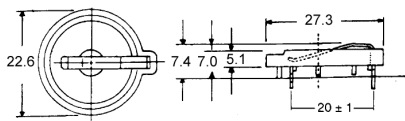

Tip	Cena	Za baterije
19	2,20	1xCR2032