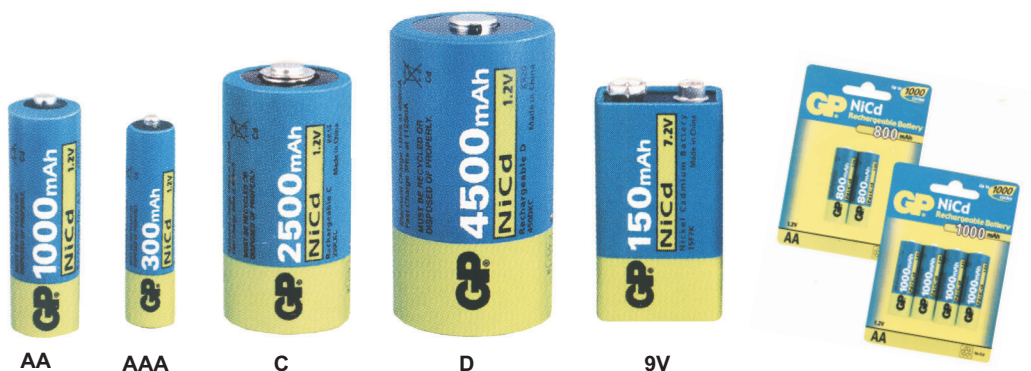

BATERIJE

BA

BATERIJE GP . . . . . BAGP

NIKL CADMIUM BATERIJE - NICD

AA			AAA			C			D			9V		
Tip	K	Cena	Tip	K	Cena	Tip	K	Cena	Tip	K	Cena	Tip	K	Cena
60AAKC	600	4,00	30AAKC	300	4,00	160CK	1600	12,00	160DK	1600	14,00	12F8K	120	18,00
70AAKC	700	4,50				250CKC	2500	16,00	450DKC	4500	22,00	15F8K	150	22,00
80AAKC	800	5,00												
100AAKC	1000	5,50												

K = Kapacitet mAh