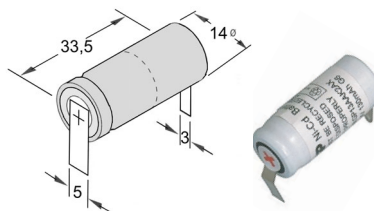

Tip	Cena	Napon (V)	Kapacitet (mAh)
110/2	7,00	2,4	130