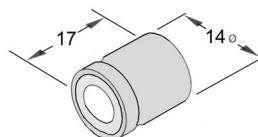

Tip	Cena	Napon (V)	Kapacitet (mAh)
<b>60/4</b>	9,00	4,8	65

Tip	Cena	Napon (V)	Kapacitet (mAh)
<b>100/1</b>	6,00	1,2	100

Tip	Cena	Napon (V)	Kapacitet (mAh)
<b>100/2</b>	8,00	2,4	100

Tip	Cena	Napon (V)	Kapacitet (mAh)
<b>100/3</b>	12,00	3,6	100