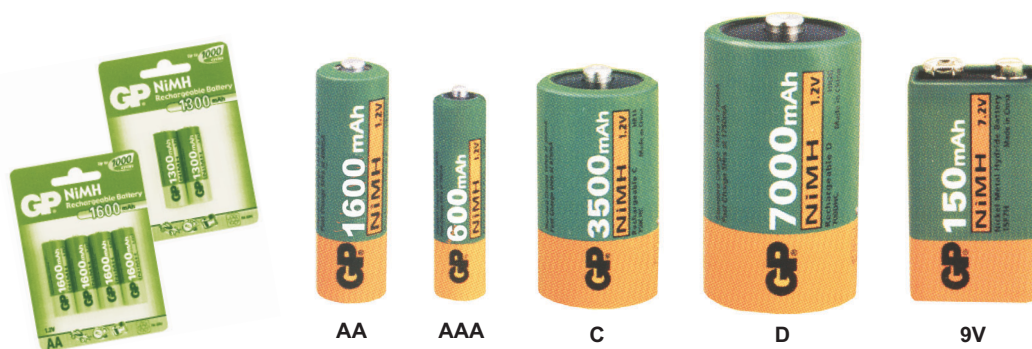

NIKL METAL HIDRID BATERIJE - NIMH

AA			AAA			C			D			9V		
Tip	K	Cena	Tip	K	Cena	Tip	K	Cena	Tip	K	Cena	Tip	K	Cena
130AAHC	1300	6,00	60AAHC	600	7,00	220CH	2200	18,00	220DH	2200	18,00	15F8H	150	22,00
150AAHC	1500	7,00				350CHC	3500	32,00	450DHC	4500	28,00			
160AAHC	1600	8,00							700DHC	7000	48,00			

K = Kapacitet mAh

18000 Niš, Jovana Ristića 7, P.O.Box 135, Tel: 018 / 520-455, 522-814, 522-965, fax: 522-660
<http://www.MGelectronic.co.yu> e-mail: office@MGelectronic.co.yu