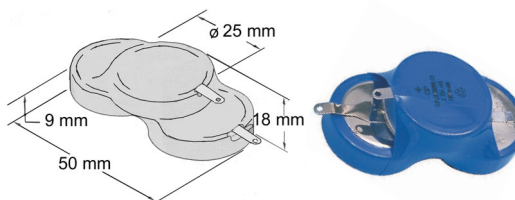

Tip	Cena	Napon (V)	Kapacitet (mAh)
<b>280/2</b>	7,00	2,4	280

Tip	Cena	Napon (V)	Kapacitet (mAh)
<b>280/3</b>	9,00	3,6	280

Tip	Cena	Napon (V)	Kapacitet (mAh)
<b>280/3A</b>	9,00	3,6	280

Tip	Cena	Napon (V)	Kapacitet (mAh)
<b>280/3B</b>	9,00	3,6	280