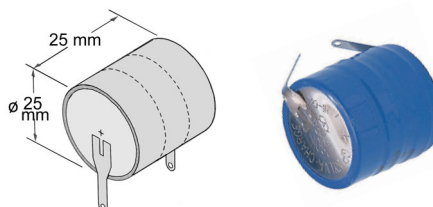

Tip	Cena	Napon (V)	Kapacitet (mAh)
280/3	9,00	3,6	280