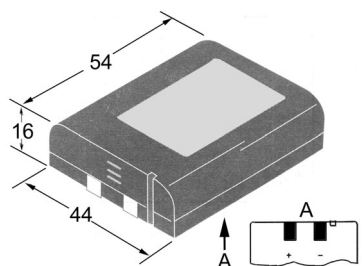

Tip	Cena	Napon (V)	Kapacitet (mAh)
T103	48,00	4,8	600