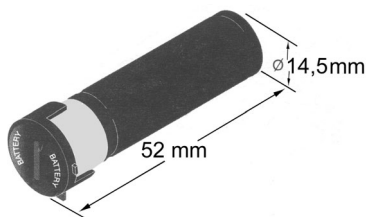

NIKL-CADMIUM BATERIJE . . . . . BANICD

Tip	Cena	Napon (V)	Kapacitet (mAh)
T122	34,00	3,6	130