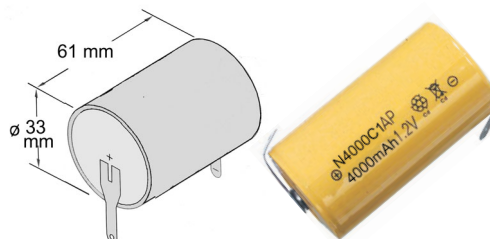

Tip	Cena	Napon (V)	Kapacitet (mAh)
<b>R6/3</b>	9,00	3,6	600

Tip	Cena	Napon (V)	Kapacitet (mAh)
<b>R6/4</b>	12,00	4,8	600

Tip	Cena	Napon (V)	Kapacitet (mAh)
<b>R6/5</b>	14,00	6	600

Tip	Cena	Napon (V)	Kapacitet (mAh)
<b>R14/1</b>	12,00	1,2	1400