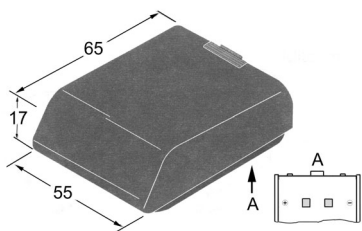

NIKL-CADMIUM BATERIJE . . . . . BANICD