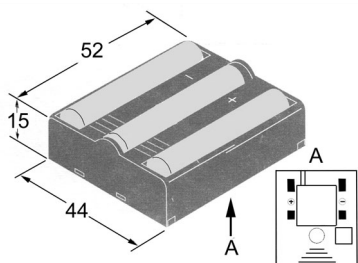

NIKL-CADMIUM BATERIJE . . . . . BANICD

Tip	Cena	Napon (V)	Kapacitet (mAh)
T122	34,00	3,6	130

Tip	Cena	Napon (V)	Kapacitet (mAh)
T138	44,00	3,6	600
T188	52,00	3,6	1300

Tip	Cena	Napon (V)	Kapacitet (mAh)
T140	52,00	3,6	700
T190	58,00	3,6	1300

Tip	Cena	Napon (V)	Kapacitet (mAh)
T142	38,00	3,6	300
T192	48,00	3,6	600