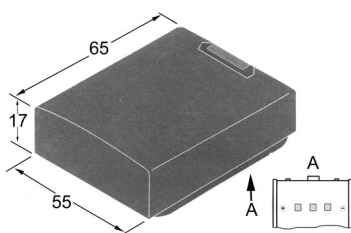

Tip	Cena	Napon (V)	Kapacitet (mAh)
T138	44,00	3,6	600
T188	52,00	3,6	1300

Tip	Cena	Napon (V)	Kapacitet (mAh)
T140	52,00	3,6	700
T190	58,00	3,6	1300