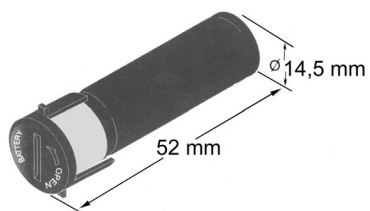

Tip	Cena	Napon (V)	Kapacitet (mAh)
T101	44,00	4,8	600

Tip	Cena	Napon (V)	Kapacitet (mAh)
T102	32,00	3,6	130