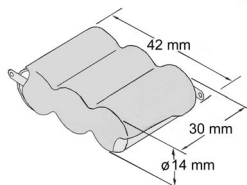

Tip	Cena	Napon (V)	Kapacitet (mAh)
400/3	9,00	3,6	400