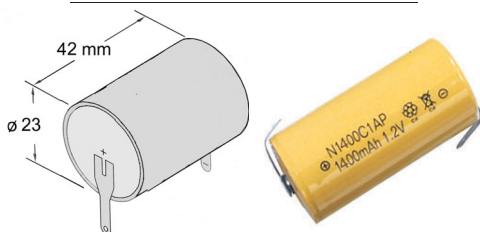

Tip	Cena	Napon (V)	Kapacitet (mAh)
<b>520RS</b>	6,00	1,2	500

**NIKL-CADMIUM BATERIJE . . . . . BANICD**

Tip	Cena	Napon (V)	Kapacitet (mAh)
<b>600</b>	6,00	1,2	600

Tip	Cena	Napon (V)	Kapacitet (mAh)
<b>1200</b>	7,00	1,2	1200