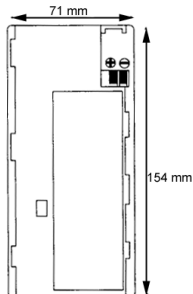

**BATERIJE ZA KAMERE I KAMKORDERE . . . . . BAKA**

**MODEL H1**

9,6V 1500 mAh

Dimenzije: 112 x 66 x 46 mm

Cena: 178,00

**MODEL H2**

12V 1500 mAh

Dimenzije: 118 x 61 x 46 mm

Cena: 186,00

**MODEL H3**

12V 1500 mAh

Dimenzije: 154 x 71 x 48 mm

Cena: 198,00

**MODEL H4**

6V 1800 mAh

Dimenzije: 89 x 47 x 43 mm