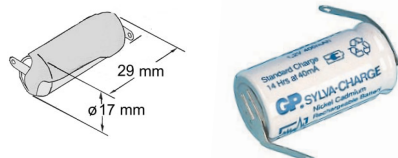

Tip	Cena	Napon (V)	Kapacitet (mAh)
2/3A	10,00	1,2	700