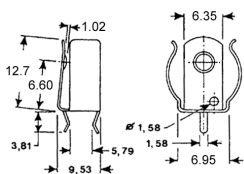

Tip	Cena	Za baterije
<b>20</b>	2,20	1xCR2430

Tip	Cena	Za baterije
<b>21</b>	0,80	AAA/N

Tip	Cena	Za baterije
<b>22</b>	0,80	A/AA

**BATERIJSKE LAMPE . . . . . BAL**

**GP DISCOVERY**

Tip		Cena	Veličina
L001		12,00	2 x UM3 / AA / R6
L002		17,00	2 x UM2 / C / R14
L003		19,00	2 x UM1 / D / R20
L004		23,00	3 x UM1 / D / R20
L100		38,00	3 x UM1 / D / R20
L101		37,00	1 x 6V 980H / 4R25