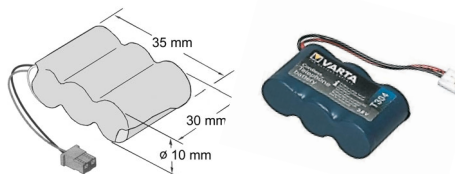

**NIKL-CADMIUM BATERIJE . . . . . BANICD**

Tip	Cena	Napon (V)	Kapacitet (mAh)
<b>110/1</b>	4,00	1,2	130

Tip	Cena	Napon (V)	Kapacitet (mAh)
<b>110/2</b>	7,00	2,4	130

Tip	Cena	Napon (V)	Kapacitet (mAh)
<b>110/3</b>	12,00	3,6	130