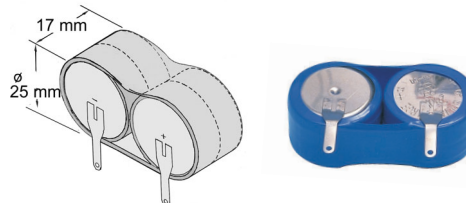

Tip	Cena	Napon (V)	Kapacitet (mAh)
280/4A	12,00	4,8	280

18000 Niš, Jovana Ristića 7, P.O.Box 135, Tel: 018 / 520-455, 522-814, 522-965, fax: 522-660
<http://www.MGelectronic.co.yu> e-mail: office@MGelectronic.co.yu