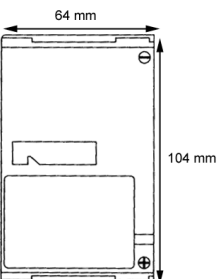

Dimenzije: 89 x 48 x 36 mm

Cena: 86,00

**MODEL P3A**

6V 2400 mAh

Dimenzije: 89 x 48 x 43 mm

Cena: 146,00

**BATERIJE ZA KAMERE I KAMKORDERE . . . . . BAKA**

**MODEL S1**

6V 1500 mAh  
Dimenzije: 115 x 50 x 24 mm  
Cena: 88,00

**MODEL S2**

6V 1800 mAh  
Dimenzije: 89 x 48 x 43 mm  
Cena: 88,00

**MODEL S2A**

6V 2400 mAh  
Dimenzije: 89 x 48 x 37 mm  
Cena: 128,00

**MODEL S3**

9,6V 1000 mAh  
Dimenzije: 104 x 64 x 20 mm  
Cena: 136,00

**BATERIJE ZA KAMERE I KAMKORDERE . . . . . BAKA**

**MODEL T3**

3,6V 1300 mAh

Dimenzije: 56 x 47 x 20 mm

Cena: 68,00

**MODEL T4**

3,6V 2000 mAh