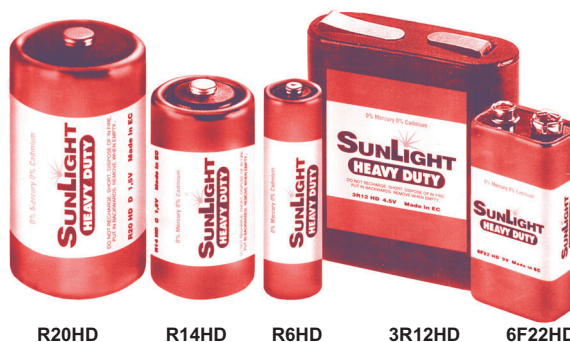

BATERIJE

BA

BATERIJE SUNLIGHT . . . . . BASL

EXTRA HEAVY DUTY BATERIJE

Tip	Cena	Veličina	Napon (V)
R20HD	1,00	D	1,5
R14HD	0,70	C	1,5
R6HD	0,35	AA	1,5
3R12HD	2,00	4,5V	4,5
6F22HD	1,50	9V	9