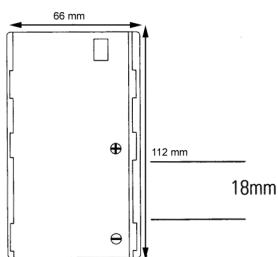

BATERIJE ZA KAMERE I KAMKORDERE . . . . . BAKA

MODEL H1

9,6V 1500 mAh

Dimenzije: 112 x 66 x 46 mm

Cena: 178,00