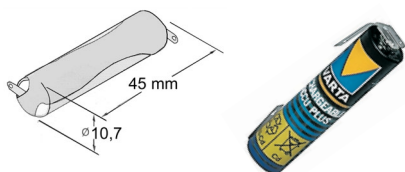

NIKL-CADMIUM BATERIJE . . . . . BANICD

Tip	Cena	Napon (V)	Kapacitet (mAh)
R3/1	4,00	1,2	200