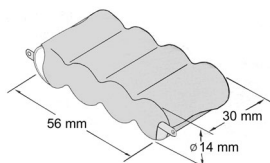

Tip	Cena	Napon (V)	Kapacitet (mAh)
400/4	12,00	4,8	400