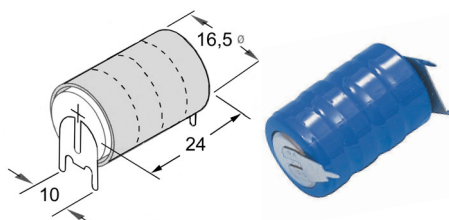

**NIKL-CADMIUM BATERIJE . . . . . BANICD**

Tip	Cena	Napon (V)	Kapacitet (mAh)
<b>60/1</b>	3,00	1,2	65

Tip	Cena	Napon (V)	Kapacitet (mAh)
<b>60/2</b>	5,00	2,4	65

Tip	Cena	Napon (V)	Kapacitet (mAh)
<b>60/3</b>	6,00	3,6	65