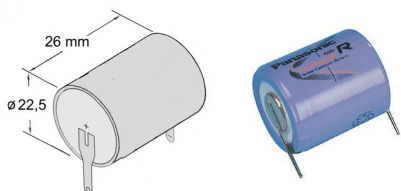

NIKL-CADMIUM BATERIJE . . . . . BANICD

Tip	Cena	Napon (V)	Kapacitet (mAh)
600	6,00	1,2	600