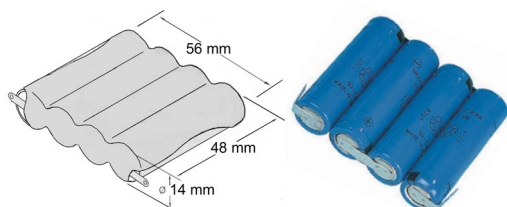

Tip	Cena	Napon (V)	Kapacitet (mAh)
R6/4	12,00	4,8	600