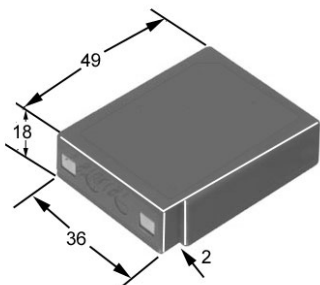

NIKL-CADMIUM BATERIJE . . . . . BANICD

Tip	Cena	Napon (V)	Kapacitet (mAh)
T122	34,00	3,6	130

Tip	Cena	Napon (V)	Kapacitet (mAh)
T138	44,00	3,6	600
T188	52,00	3,6	1300

Tip	Cena	Napon (V)	Kapacitet (mAh)
T140	52,00	3,6	700
T190	58,00	3,6	1300

Tip	Cena	Napon (V)	Kapacitet (mAh)
T142	38,00	3,6	300
T192	48,00	3,6	600