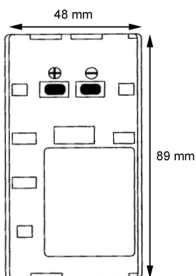

Dimenzije: 73 x 46 x 20 mm

Cena: 82,00

**MODEL P2A**

4,8V 2600 mAh

Dimenzije: 73 x 46 x 37 mm

Cena: 118,00

**MODEL P3**

6V 1800 mAh

Dimenzije: 89 x 48 x 36 mm

Cena: 86,00

**MODEL P3A**

6V 2400 mAh

Dimenzije: 89 x 48 x 43 mm

Cena: 146,00

**BATERIJE ZA KAMERE I KAMKORDERE . . . . . BAKA**

**MODEL S1**

6V 1500 mAh  
Dimenzije: 115 x 50 x 24 mm  
Cena: 88,00

**MODEL S2**

6V 1800 mAh  
Dimenzije: 89 x 48 x 43 mm  
Cena: 88,00

**MODEL S2A**

6V 2400 mAh  
Dimenzije: 89 x 48 x 37 mm  
Cena: 128,00

**MODEL S3**