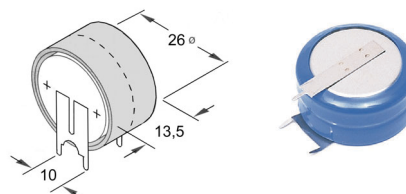

Tip	Cena	Napon (V)	Kapacitet (mAh)
170/2	6,00	2,4	170