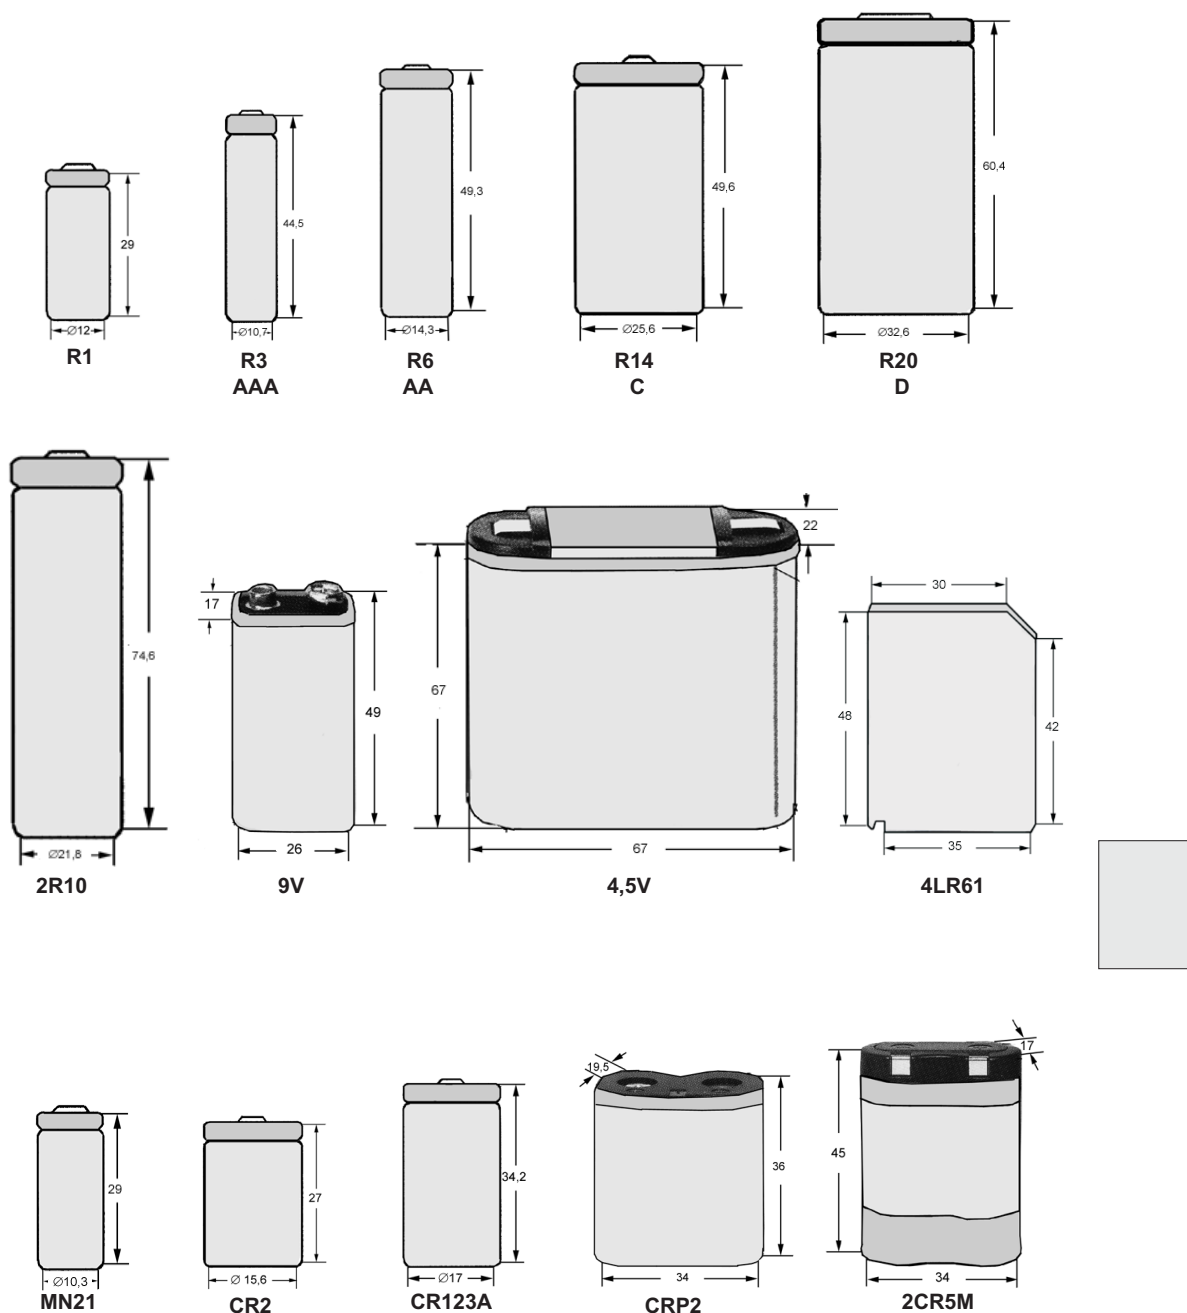

STANDARDNE VELIČINE BATERIJA