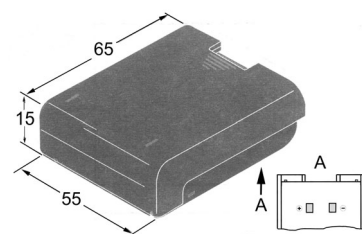

Tip	Cena	Napon (V)	Kapacitet (mAh)
<b>R20/1</b>	32,00	1,2	4000

**NIKL-CADMIUM BATERIJE . . . . . BANICD**

Tip	Cena	Napon (V)	Kapacitet (mAh)
<b>T101</b>	44,00	4,8	600

Tip	Cena	Napon (V)	Kapacitet (mAh)
<b>T102</b>	32,00	3,6	130