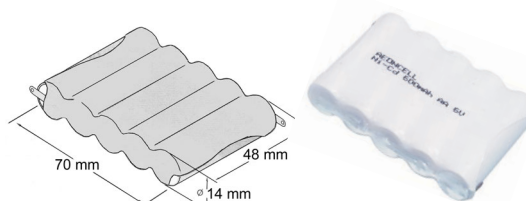

Tip	Cena	Napon (V)	Kapacitet (mAh)
R6/5	14,00	6	600