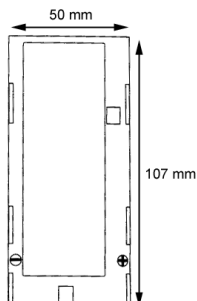

Napomena: Dimenzije i veličina baterija su na strani 15

**BATERIJE ZA KAMERE I KAMKORDERE . . . . . BAKA**

**MODEL C1**

6V 1800 mAh  
Dimenzije: 90 x 47 x 43 mm  
Cena: 86,00

**MODEL C1A**

6V 2400 mAh  
Dimenzije: 90 x 47 x 36 mm  
Cena: 98,00

**MODEL J1**

9,6V 1200 mAh  
Dimenzije: 112 x 66 x 39 mm  
Cena: 138,00

**MODEL J2**

9,6V 1400 mAh  
Dimenzije: 112 x 66 x 39 mm  
Cena: 146,00

**MODEL M1**

7,2V 1700 mAh  
Dimenzije: 107 x 50 x 47 mm  
Cena: 153,00

**BATERIJE ZA KAMERE I KAMKORDERE . . . . . BAKA**

**MODEL H1**

9,6V 1500 mAh

Dimenzije: 112 x 66 x 46 mm

Cena: 178,00

**MODEL H2**

12V 1500 mAh

Dimenzije: 118 x 61 x 46 mm