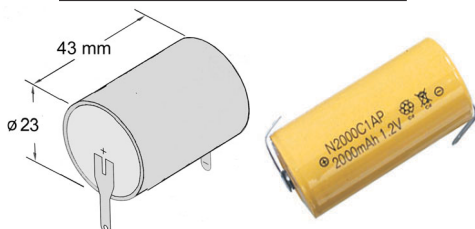

Tip	Cena	Napon (V)	Kapacitet (mAh)
2000	18,00	1,2	2000