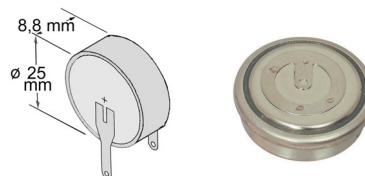

Tip	Cena	Napon (V)	Kapacitet (mAh)
280/1	3,00	1,2	280