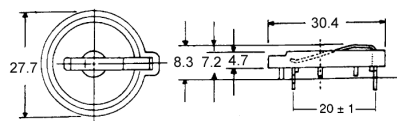

Tip	Cena	Za baterije
<b>20</b>	2,20	1xCR2430

Tip	Cena	Za baterije
<b>21</b>	0,80	AAA/N

Tip	Cena	Za baterije
<b>22</b>	0,80	A/AA

**BATERIJSKE LAMPE . . . . . BAL**

**GP DISCOVERY**

Tip		Cena	Veličina
L001		12,00	2 x UM3 / AA / R6
L002		17,00	2 x UM2 / C / R14
L003		19,00	2 x UM1 / D / R20
L004		23,00	3 x UM1 / D / R20
L100		38,00	3 x UM1 / D / R20
L101		37,00	1 x 6V 980H / 4R25