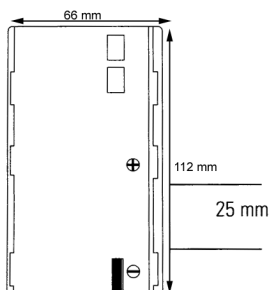

Napomena: Dimenzije i veličina baterija su na strani 15

**BATERIJE ZA KAMERE I KAMKORDERE . . . . . BAKA**

**MODEL C1**

6V 1800 mAh  
Dimenzije: 90 x 47 x 43 mm  
Cena: 86,00

**MODEL C1A**

6V 2400 mAh  
Dimenzije: 90 x 47 x 36 mm  
Cena: 98,00

**MODEL J1**

9,6V 1200 mAh  
Dimenzije: 112 x 66 x 39 mm  
Cena: 138,00

**MODEL J2**

9,6V 1400 mAh  
Dimenzije: 112 x 66 x 39 mm  
Cena: 146,00

**MODEL M1**

7,2V 1700 mAh  
Dimenzije: 107 x 50 x 47 mm  
Cena: 153,00