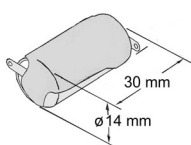

Tip	Cena	Napon (V)	Kapacitet (mAh)
400/1	3,00	1,2	400