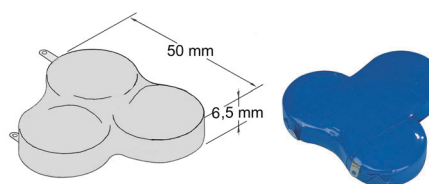

Tip	Cena	Napon (V)	Kapacitet (mAh)
<b>150/3</b>	8,00	4,8	65

Tip	Cena	Napon (V)	Kapacitet (mAh)
<b>170/1</b>	3,00	1,2	170

Tip	Cena	Napon (V)	Kapacitet (mAh)
<b>170/2</b>	6,00	2,4	170

Tip	Cena	Napon (V)	Kapacitet (mAh)
<b>170/3</b>	9,00	3,6	170