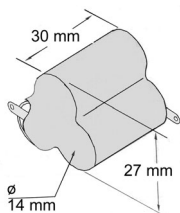

Tip	Cena	Napon (V)	Kapacitet (mAh)
300/3A	14,00	3,6	300