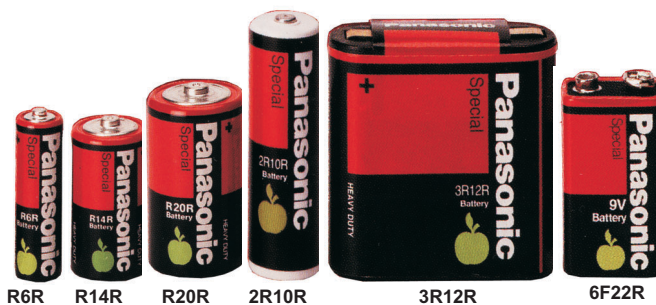

BATERIJE

BA

BATERIJE PANASONIC. . . . . BAPA CINK-KARBON SPECIJAL BATERIJE

Tip	Cena	Veličina	Napon (V)
R6R	0,40	AA	1,5
R14R	0,85	C	1,5
R20R	1,10	D	1,5
2R10R	3,00	2R10	3
3R12R	2,00	4,5V	4,5
6F22R	2,10	9V	9