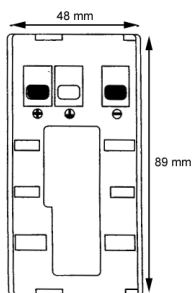

Dimenzije: 73 x 46 x 20 mm

Cena: 82,00

**MODEL P2A**

4,8V 2600 mAh

Dimenzije: 73 x 46 x 37 mm

Cena: 118,00

**MODEL P3**

6V 1800 mAh

Dimenzije: 89 x 48 x 36 mm

Cena: 86,00

**MODEL P3A**

6V 2400 mAh

Dimenzije: 89 x 48 x 43 mm

Cena: 146,00

**BATERIJE ZA KAMERE I KAMKORDERE . . . . . BAKA**

**MODEL S1**