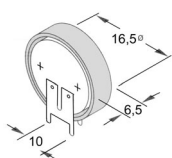

NIKL-CADMIUM BATERIJE . . . . . BANICD

Tip	Cena	Napon (V)	Kapacitet (mAh)
60/1	3,00	1,2	65