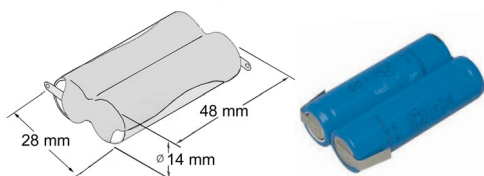

Tip	Cena	Napon (V)	Kapacitet (mAh)
R6/2	8,00	2,4	600