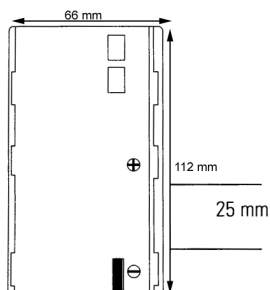

Napomena: Dimenzije i veličina baterija su na strani 15

**BATERIJE ZA KAMERE I KAMKORDERE . . . . . BAKA**

**MODEL C1**

6V 1800 mAh  
Dimenzije: 90 x 47 x 43 mm  
Cena: 86,00

**MODEL C1A**

6V 2400 mAh  
Dimenzije: 90 x 47 x 36 mm  
Cena: 98,00

**MODEL J1**

9,6V 1200 mAh  
Dimenzije: 112 x 66 x 39 mm  
Cena: 138,00

**MODEL J2**

9,6V 1400 mAh  
Dimenzije: 112 x 66 x 39 mm  
Cena: 146,00

**MODEL M1**

7,2V 1700 mAh  
Dimenzije: 107 x 50 x 47 mm  
Cena: 153,00