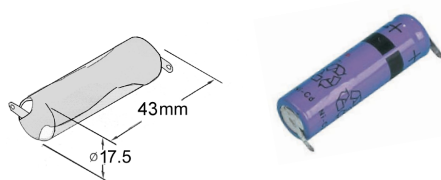

Tip	Cena	Napon (V)	Kapacitet (mAh)
<b>1400</b>	12,00	1,2	1400

Tip	Cena	Napon (V)	Kapacitet (mAh)
<b>1600</b>	14,00	1,2	1600

Tip	Cena	Napon (V)	Kapacitet (mAh)
<b>2000</b>	18,00	1,2	2000

Tip	Cena	Napon (V)	Kapacitet (mAh)
<b>2/3A</b>	10,00	1,2	700