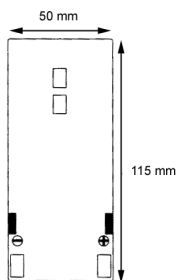

Dimenzije: 73 x 46 x 20 mm

Cena: 82,00

**MODEL P2A**

4,8V 2600 mAh

Dimenzije: 73 x 46 x 37 mm

Cena: 118,00

**MODEL P3**

6V 1800 mAh

Dimenzije: 89 x 48 x 36 mm

Cena: 86,00

**MODEL P3A**

6V 2400 mAh

Dimenzije: 89 x 48 x 43 mm

Cena: 146,00

**BATERIJE ZA KAMERE I KAMKORDERE . . . . . BAKA**

**MODEL S1**

6V 1500 mAh  
Dimenzije: 115 x 50 x 24 mm  
Cena: 88,00

**MODEL S2**

6V 1800 mAh  
Dimenzije: 89 x 48 x 43 mm  
Cena: 88,00

**MODEL S2A**

6V 2400 mAh  
Dimenzije: 89 x 48 x 37 mm  
Cena: 128,00

**MODEL S3**