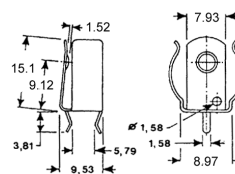

Tip	Cena	Za baterije
<b>20</b>	2,20	1xCR2430

Tip	Cena	Za baterije
<b>21</b>	0,80	AAA/N

Tip	Cena	Za baterije
<b>22</b>	0,80	A/AA

**BATERIJSKE LAMPE . . . . . BAL**

**GP DISCOVERY**

Tip		Cena	Veličina
L001		12,00	2 x UM3 / AA / R6
L002		17,00	2 x UM2 / C / R14
L003		19,00	2 x UM1 / D / R20
L004		23,00	3 x UM1 / D / R20
L100		38,00	3 x UM1 / D / R20
L101		37,00	1 x 6V 980H / 4R25