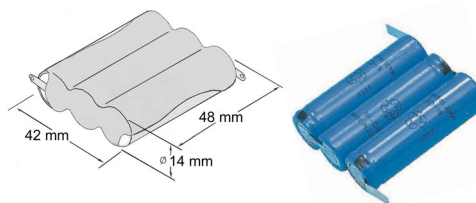

**NIKL-CADMIUM BATERIJE . . . . . BANICD**

Tip	Cena	Napon (V)	Kapacitet (mAh)
<b>R3/1</b>	4,00	1,2	200

Tip	Cena	Napon (V)	Kapacitet (mAh)
<b>R6/1</b>	4,00	1,2	600

Tip	Cena	Napon (V)	Kapacitet (mAh)
<b>R6/2</b>	8,00	2,4	600