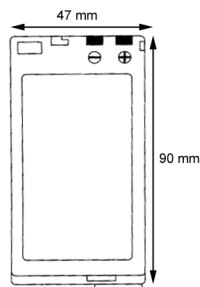

Napomena: Dimenzije i veličina baterija su na strani 15

**BATERIJE ZA KAMERE I KAMKORDERE . . . . . BAKA**

**MODEL C1**

6V 1800 mAh  
Dimenzije: 90 x 47 x 43 mm  
Cena: 86,00

**MODEL C1A**

6V 2400 mAh  
Dimenzije: 90 x 47 x 36 mm  
Cena: 98,00