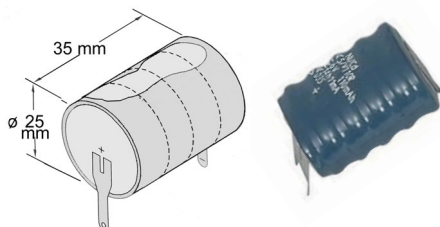

Tip	Cena	Napon (V)	Kapacitet (mAh)
<b>280/2</b>	7,00	2,4	280

Tip	Cena	Napon (V)	Kapacitet (mAh)
<b>280/3</b>	9,00	3,6	280

Tip	Cena	Napon (V)	Kapacitet (mAh)
<b>280/3A</b>	9,00	3,6	280

Tip	Cena	Napon (V)	Kapacitet (mAh)
<b>280/3B</b>	9,00	3,6	280