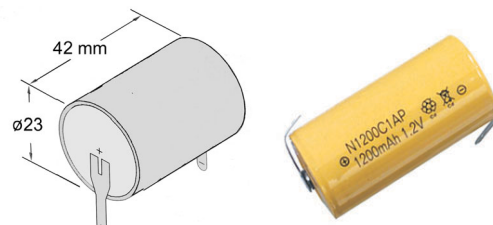

Tip	Cena	Napon (V)	Kapacitet (mAh)
1200	7,00	1,2	1200