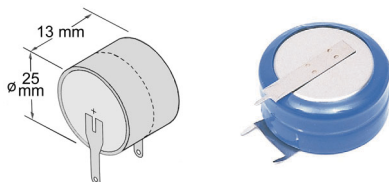

Tip	Cena	Napon (V)	Kapacitet (mAh)
<b>170/3A</b>	9,00	3,6	170

**NIKL-CADMIUM BATERIJE . . . . . BANICD**

Tip	Cena	Napon (V)	Kapacitet (mAh)
<b>170/3B</b>	9,00	3,6	150

Tip	Cena	Napon (V)	Kapacitet (mAh)
<b>280/1</b>	3,00	1,2	280