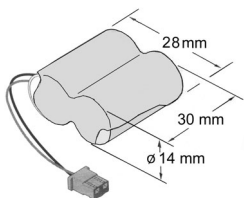

NIKL-CADMIUM BATERIJE . . . . . BANICD

Tip	Cena	Napon (V)	Kapacitet (mAh)
300/2	8,00	2,4	300