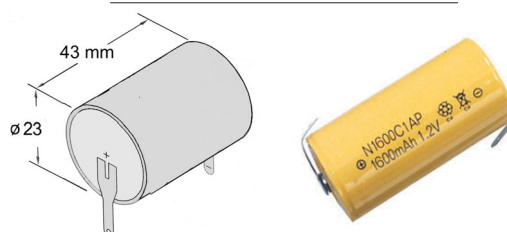

Tip	Cena	Napon (V)	Kapacitet (mAh)
1600	14,00	1,2	1600