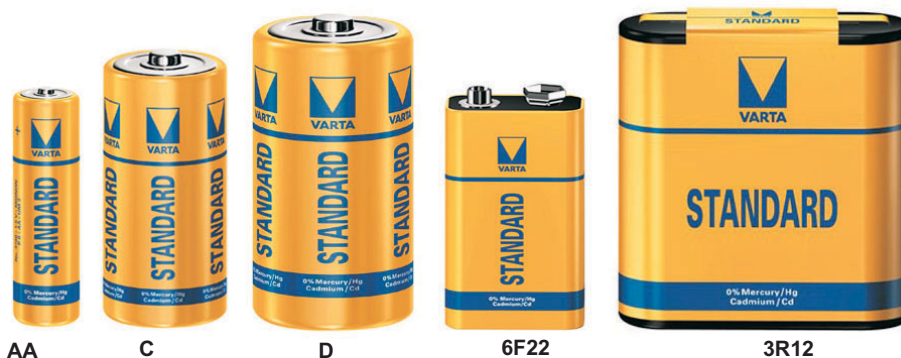

BATERIJE

BA

BATERIJE VARTA. . . . . BAVA
STANDARDNE BATERIJE

Tip	Cena	Velicina	Napon (V)
R6	0,60	AA	1,5
R14	1,30	C	1,5
R20	1,70	D	1,5
6F22	2,80	9V	9
3R12	2,50	4,5	4,5