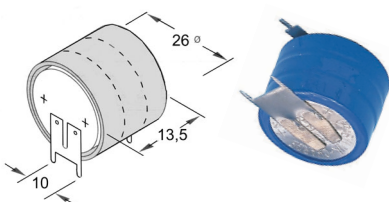

Tip	Cena	Napon (V)	Kapacitet (mAh)
170/3	9,00	3,6	170