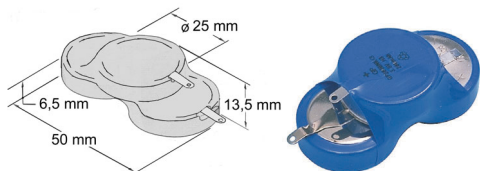

NIKL-CADMIUM BATERIJE . . . . . BANICD

Tip	Cena	Napon (V)	Kapacitet (mAh)
170/3B	9,00	3,6	150