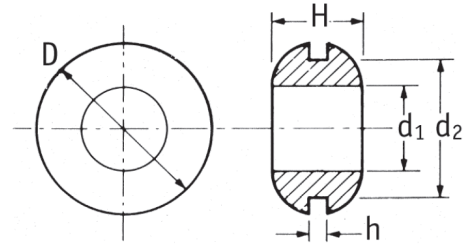

Bestellbeispiel:

DE16-2218-X

HOLE GROMMET Tülle  
PVC, schwarz

D mm	H mm	d1 mm	d2 mm	h mm	Stand.-Packg.	Artikel-Nr. Part-No.
9	5	4	6	1.5	1000	DE16-2218-9
9.5	6	4.5	7	1.2	1000	DE16-2218-9.5
12	5	6	8	1.5	1000	DE16-2218-12
13	5	8	10	1.5	1000	DE16-2218-13
16	6.5	9	12	1.5	1000	DE16-2218-16